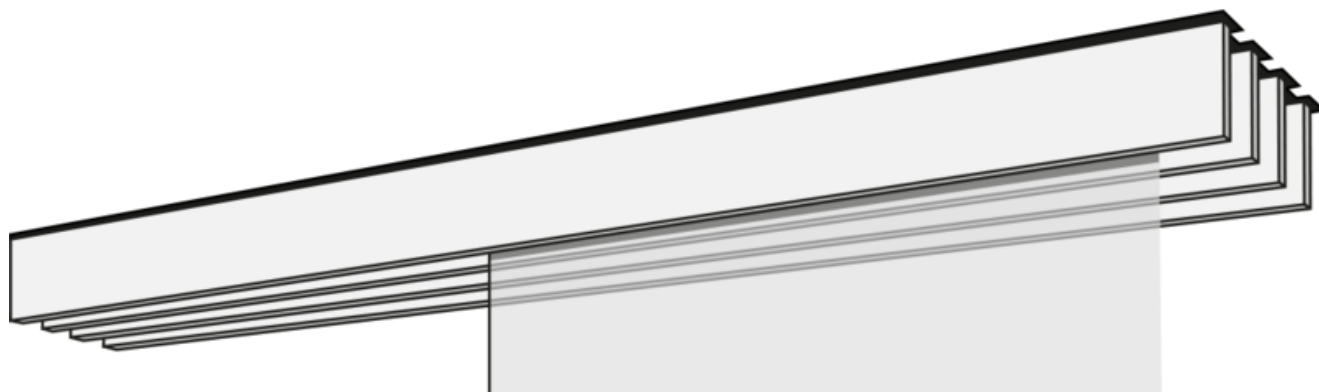

# FLÄCHENVORHANG F1-DECKENSYSTEM VIERLÄUFIG

Flächenvorhangsystem F1 vierläufig in weiß, aluminium, edelstahl oder chrom.

## Montage

Deckensystem

## Ausführungsvarianten

freistehend (00141)

Wandanschlag links (00142)

Wandanschlag rechts  
(00143)

Wand zu Wand (00144)