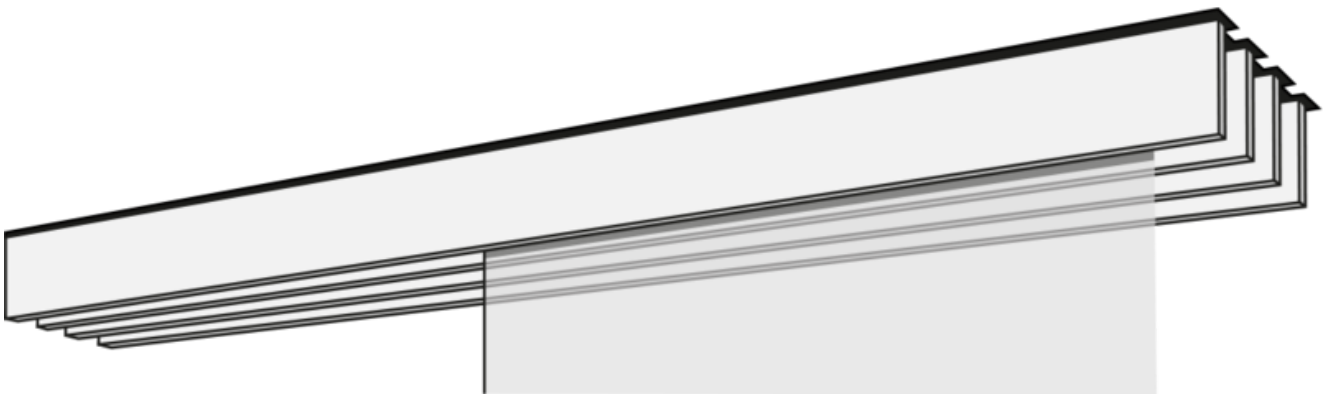

# FLÄCHENVORHANG F1-DECKENSYSTEM VIERLÄUFIG

Flächenvorhangsystem F1 vierläufig in weiß, aluminium, edelstahl oder chrom.

## Montage

Deckensystem

## Ausführungsvarianten

freistehend (00141)

Wandanschlag links (00142)

Wandanschlag rechts  
(00143)

Wand zu Wand (00144)