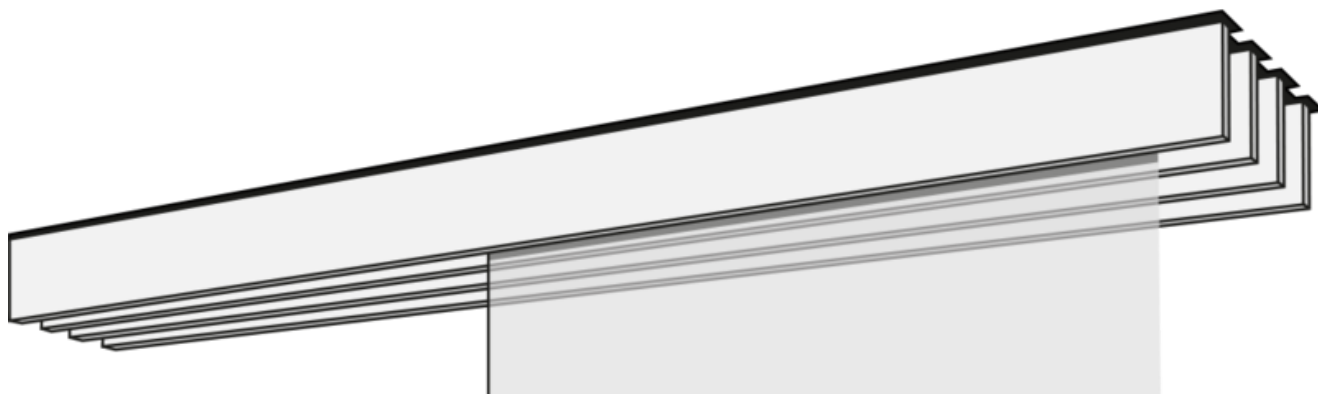

PANELOVÁ OPONA F1-DECKENSYSTEM VIERLÄUFIG

Čtyřcestný závěsný systém F1 v bílé, hliníkové, nerezové oceli nebo chromu.

sdužování

stropní systém

Barvy kolejnic

bílá (50)

hliník (79)

nerezová ocel (77)

chrom (70)

Konstrukční varianty

samostatně stojící (00141)

Nástěnný doraz levý
(00142)

Zarážka nástěnná pravá
(00143)

zeď na zeď (00144)

Doplňky za příplatek

panelový vozík