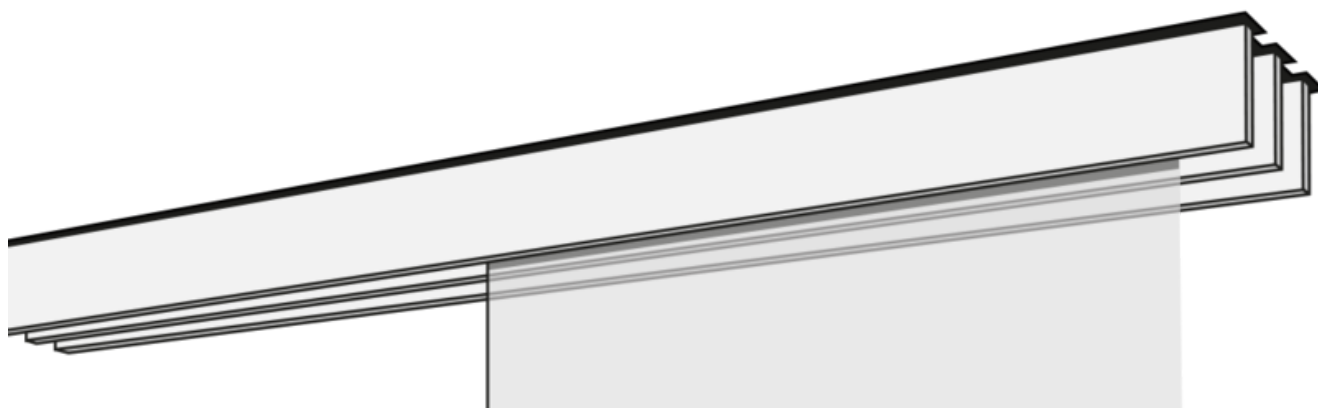

PANELNA ZAVESA

F1-DECKENSYSTEM DREILÄUFIG

F1 tritirni sistem zaves v beli, aluminijasti, nerjavečem jeklu ali kromu.

naključno

stropni sistem

Barve tirnic

bela (50)
aluminij (79)
nerjaveče jeklo (77)
krom (70)

Različice oblikovanja

samostojna (00131)
Levi stenski zapornik (00132)
Desni stenski zapornik (00133)
od stene do stene (00134)

Dodatki za doplačilo

tovornjak s ploščami
Pritožbene vrstice

Prečni prerez

Več informacij najdete na spletni strani leha.at
Na zahtevo so na voljo posebne izvedbe, povezane s projekti.
Vse vrednosti so specifikacije proizvajalca, možna so nihanja, povezana s proizvodnjo.
Stojalo 27.11.2024