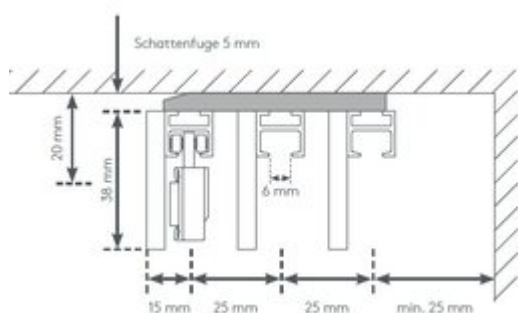

Različice oblikovanja

samostojna (00131)
Levi stenski zapornik (00132)
Desni stenski zapornik (00133)
od stene do stene (00134)

Dodatki za doplačilo

tovornjak s ploščami
Pritožbene vrstice

Prečni prerez

Več informacij najdete na spletni strani leha.at
Na zahtevo so na voljo posebne izvedbe, povezane s projekti.
Vse vrednosti so specifikacije proizvajalca, možna so nihanja, povezana s proizvodnjo.
Stojalo 27.11.2024