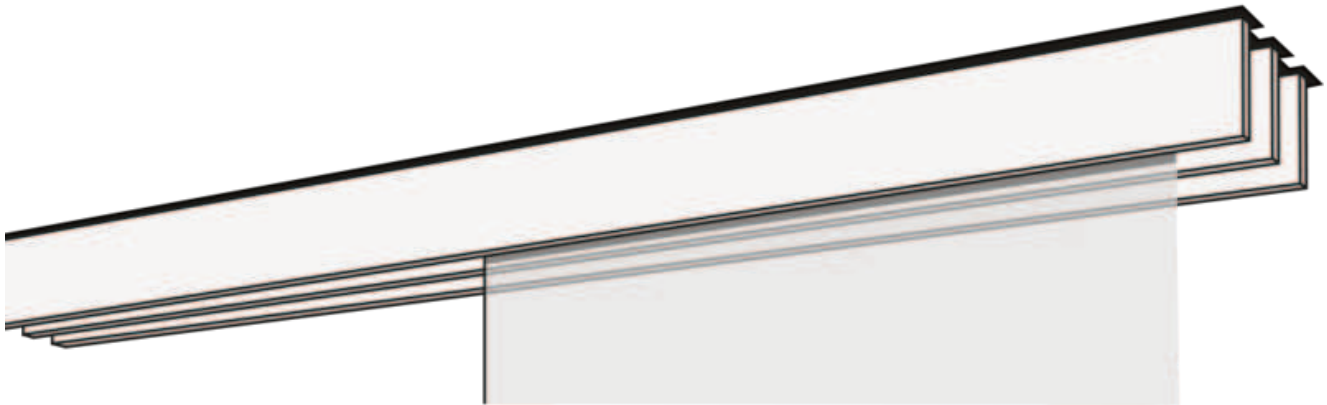

PANEL FÜGGÖNY

F1-DECKENSYSTEM DREILÄUFIG

F1 háromnyomú függönyrendszer fehér, alumínium, rozsdamentes acél vagy króm színben.

összhangban

mennyezeti rendszer

Sínek színei

fehér (50)
alumínium (79)
rozsdamentes acél (77)
króm (70)

Tervezési változatok

különálló (00131)
Bal fali ütköző (00132)
Jobb fali ütköző (00133)
falról falra (00134)

Extrák felár ellenében

panel teherautó
Panaszszávok

Keresztmetszet

További információkat a leha.at oldalon talál.
Projekthez kapcsolódó speciális kivitelek kérésre.
Minden érték a gyártó által megadott érték, gyártással kapcsolatos ingadozások lehetségesek.
Stand 06.06.2025