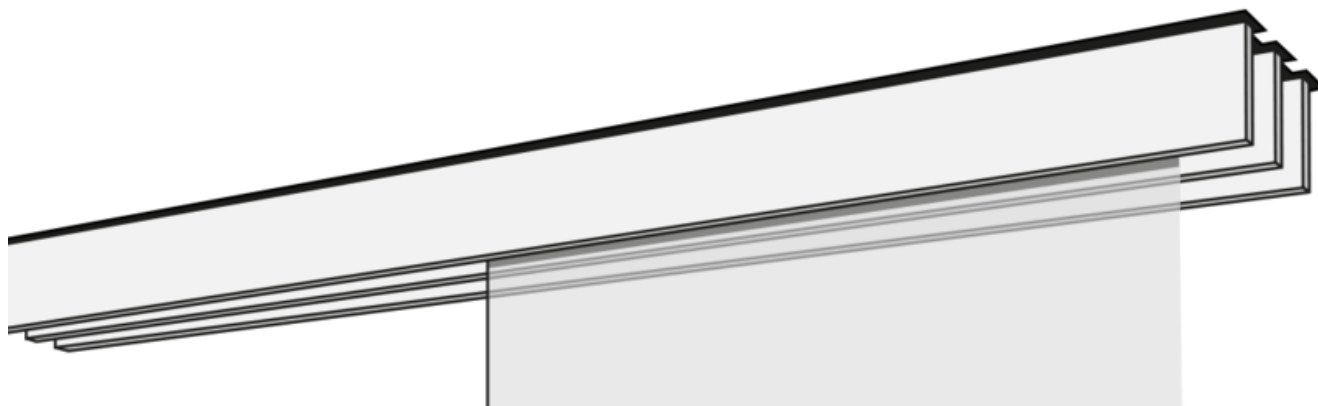

# PANEL FÜGGÖNY

## F1-DECKENSYSTEM DREILÄUFIG

F1 háromnyomú függönyrendszer fehér, alumínium, rozsdamentes acél vagy króm színben.