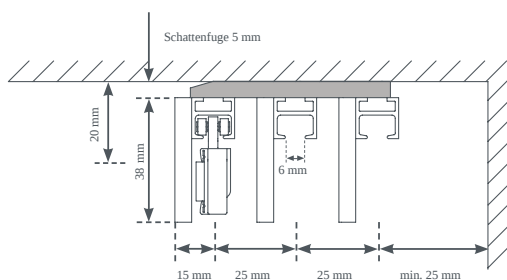

PANEL FÜGGÖNY

F1-DECKENSYSTEM DREILÄUFIG

F1 háromnyomú függönyrendszer fehér, alumínium, rozsdamentes acél vagy króm színben.

összhangban

mennyezeti rendszer

Sínek színei

fehér (50)
alumínium (79)
rozsdamentes acél (77)
króm (70)

Tervezési változatok

különálló (00131)
Bal fali ütköző (00132)
Jobb fali ütköző (00133)
falról falra (00134)

Extrák felár ellenében

panel teherautó
Panaszszávok

Keresztmetszet

További információkat a leha.at oldalon talál.
Projekthez kapcsolódó speciális kivitelek kérésre.
Minden érték a gyártó által megadott érték, gyártással kapcsolatos ingadozások lehetségesek.
Stand 13.02.2025