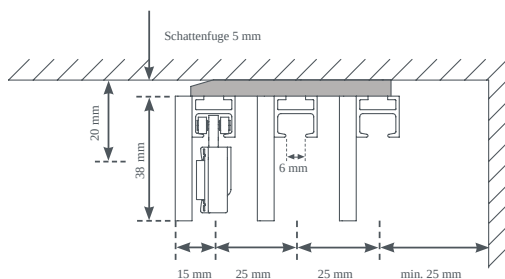

Tervezési változatok

különálló (00131)
Bal fali ütköző (00132)
Jobb fali ütköző (00133)
falról falra (00134)

Extrák felár ellenében

panel teherautó
Panaszszávok

Keresztmetszet

További információkat a leha.at oldalon talál.
Projekthez kapcsolódó speciális kivitelek kérésre.
Minden érték a gyártó által megadott érték, gyártással kapcsolatos ingadozások lehetségesek.
Stand 06.06.2025