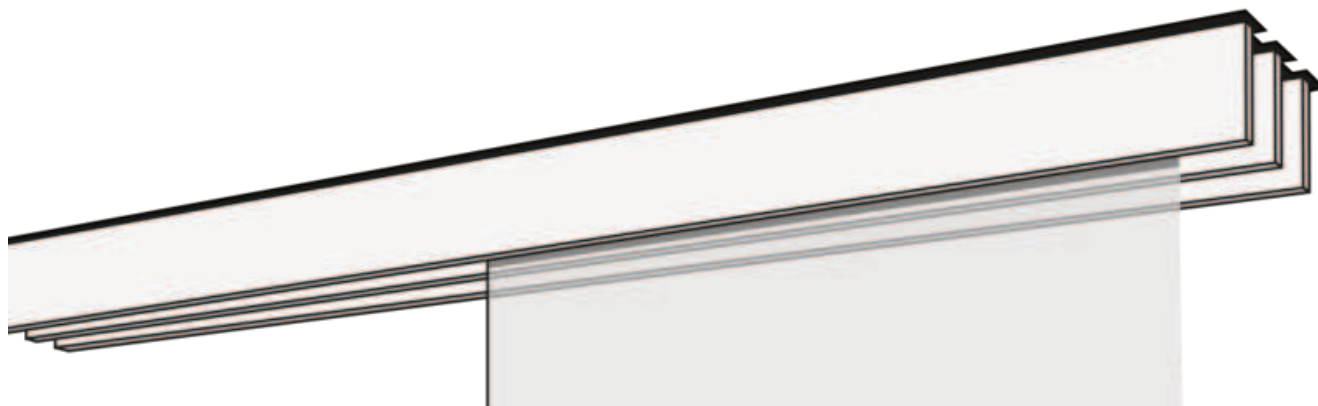

PANEL FÜGGÖNY

F1-DECKENSYSTEM DREILÄUFIG

F1 háromnyomú függönyrendszer fehér, alumínium, rozsdamentes acél vagy króm színben.

összhangban

mennyezeti rendszer

Sínek színei

fehér (50)
alumínium (79)
rozsdamentes acél (77)
króm (70)

Tervezési változatok

különálló (00131)
Bal fali ütköző (00132)
Jobb fali ütköző (00133)
falról falra (00134)

Extrák felár ellenében

panel teherautó
Panaszszávok

Keresztmetszet

További információkat a leha.at oldalon talál.
Projekthez kapcsolódó speciális kivitelek kérésre.
Minden érték a gyártó által megadott érték, gyártással kapcsolatos ingadozások lehetségesek.
Stand 13.02.2025