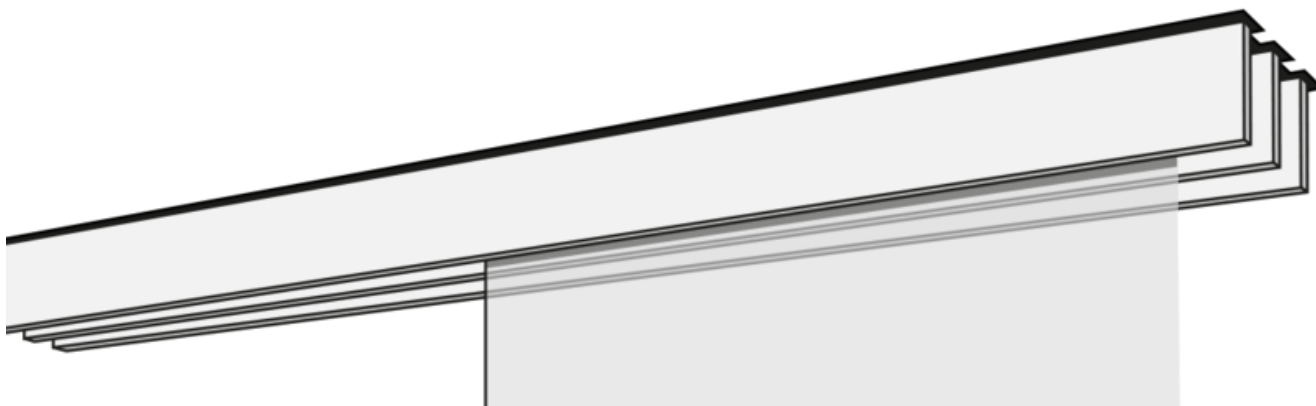

# ZAVJESA NA PLOČI F1-DECKENSYSTEM DREILÄUFIG

F1 trostruki sustav zavjesa u bijeloj, aluminiji, nehrđajućem čeliku ili kromu.

## rassemblement

stropni sustav

## Varijante dizajna

samostojeći (00131)  
Lijevi zidni graničnik (00132)  
Desni zidni graničnik (00133)  
zid do zida (00134)