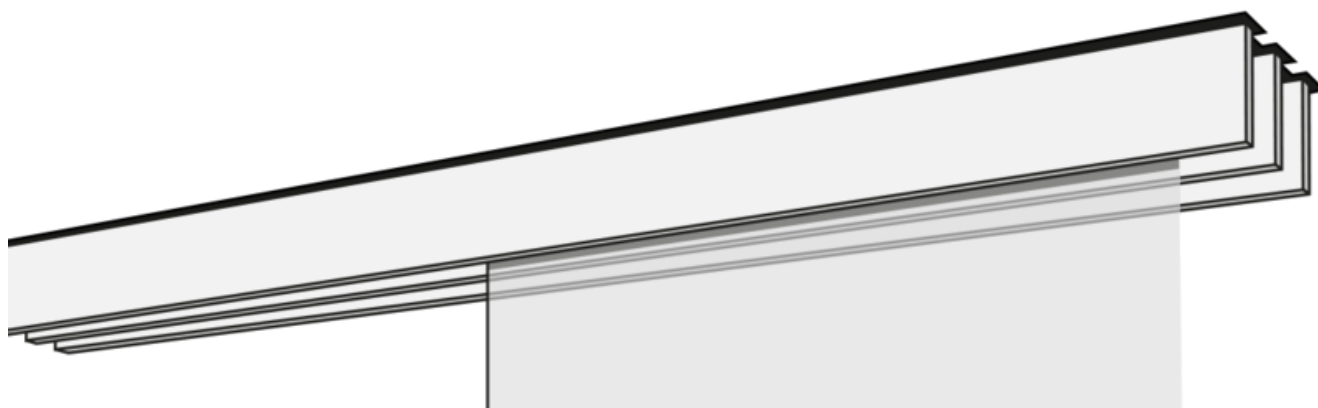

# FLÄCHENVORHANG F1-DECKENSYSTEM DREILÄUFIG

Flächenvorhangsystem F1 dreiläufig in weiß, aluminium, edelstahl oder chrom.

Montage	Schienenfarben	Ausführungsvarianten	Extras gegen Aufzahlung
Deckensystem	Weiß (50) Aluminium (79) Edelstahl (77) Chrom (70)	freistehend (00131) Wandanschlag links (00132) Wandanschlag rechts (00133) Wand zu Wand (00134)	Paneelwagen Beschwerungsleisten