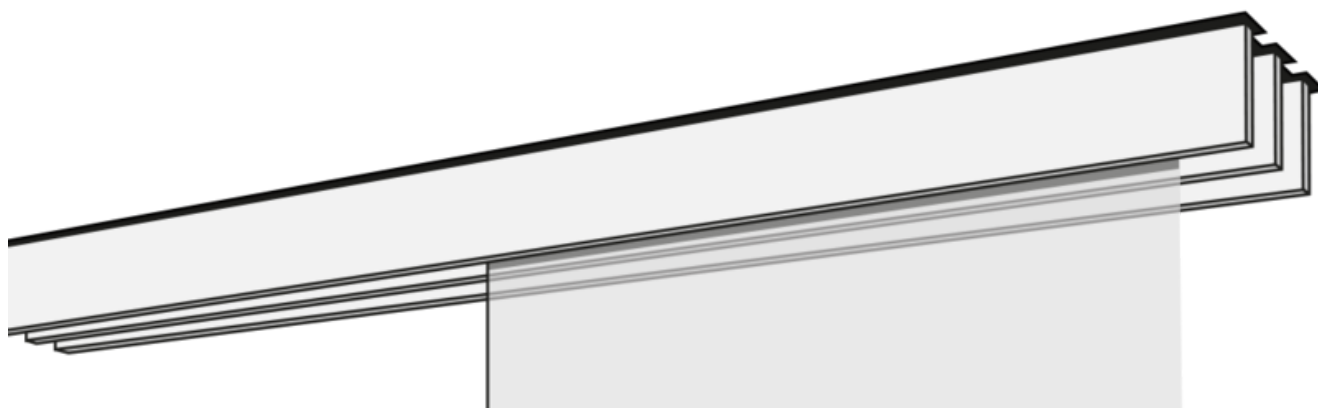

FLÄCHENVORHANG F1-DECKENSYSTEM DREILÄUFIG

Flächenvorhangsystem F1 dreiläufig in weiß, aluminium, edelstahl oder chrom.

Montage	Schienenfarben	Ausführungsvarianten	Extras gegen Aufzahlung
Deckensystem	Weiß (50) Aluminium (79) Edelstahl (77) Chrom (70)	freistehend (00131) Wandanschlag links (00132) Wandanschlag rechts (00133) Wand zu Wand (00134)	Paneelwagen Beschwerungsleisten