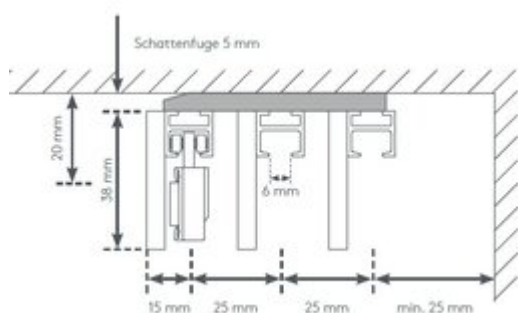

průřez

Další informace naleznete na stránkách leha.at
Speciální vzory související s projektem jsou k dispozici na vyžádání.
Všechny hodnoty jsou uvedeny výrobcem, jsou možné výkyvy související s výrobou.
Stojan 27.11.2024