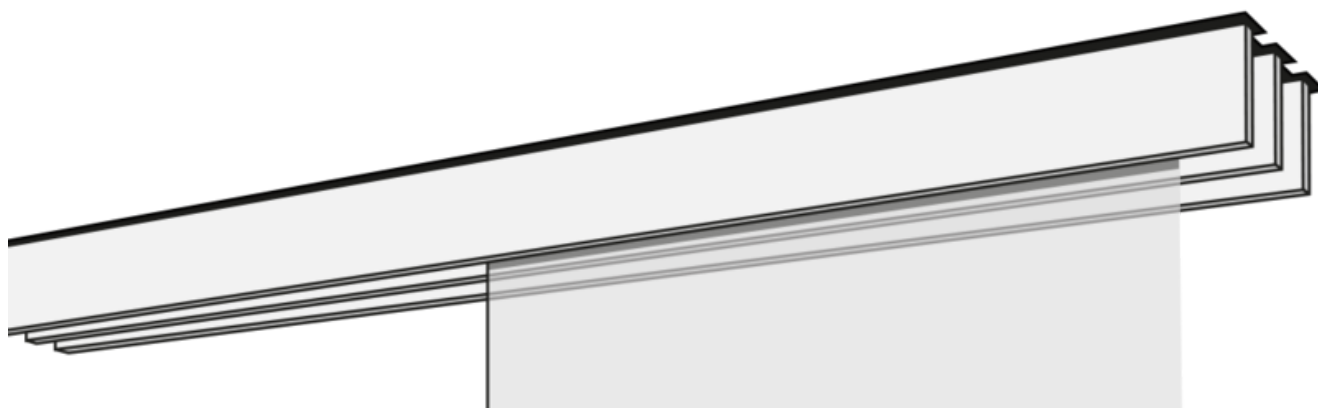

# PANELOVÁ OPONA F1-DECKENSYSTEM DREILÄUFIG

Třípásmový závěsný systém F1 v bílé, hliníkové, nerezové oceli nebo chromu.

## sdružování

stropní systém

## Konstrukční varianty

samostatně stojící (00131)

Nástěnný doraz levý  
(00132)

Zarážka nástěnná pravá  
(00133)

zeď na zeď (00134)