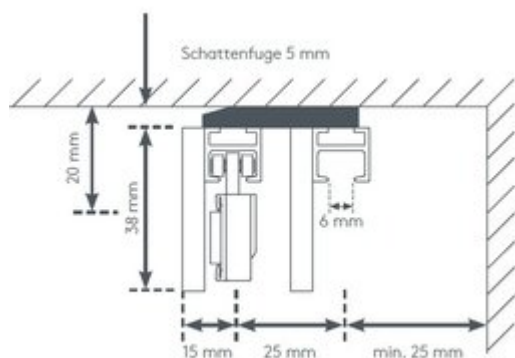

PANEL FÜGGÖNY

F1-DECKENSYSTEM ZWEILÄUFIG

F1 dupla függönyrendszer fehér, alumínium, rozsdamentes acél vagy króm színben.

összhangban

mennyezeti rendszer

Sínek színei

fehér (50)
alumínium (79)
rozsdamentes acél (77)
króm (70)

Tervezési változatok

különálló (00121)
Bal fali ütköző (00122)
Jobb fali megálló (00123)
falról falra (00124)

Extrák felár ellenében

panel teherautó
Panaszsávok

Keresztmetszet

További információkat a leha.at oldalon talál.
Projekthez kapcsolódó speciális kivitelek kérésre.
Minden érték a gyártó által megadott érték, gyártással kapcsolatos ingadozások lehetségesek.
Stand 27.11.2024