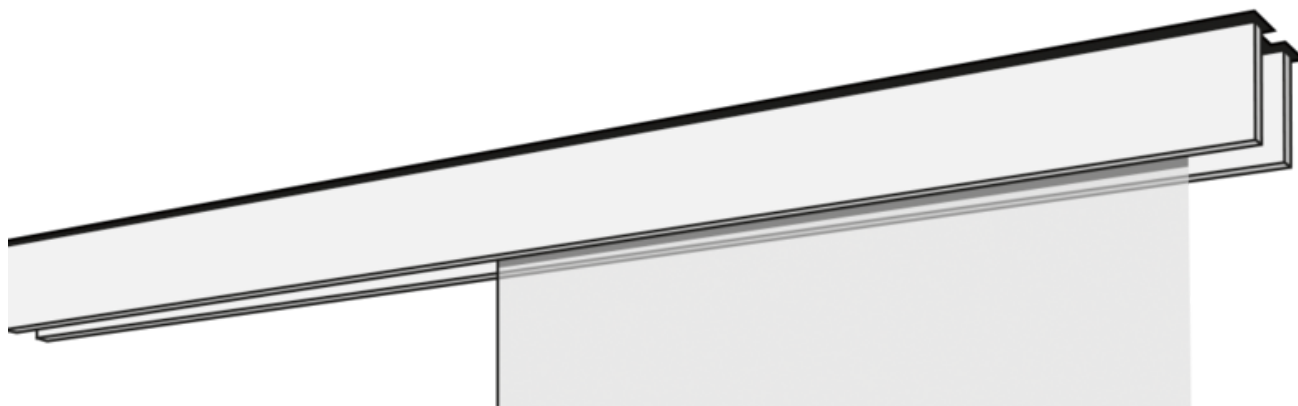

PANEL FÜGGÖNY

F1-DECKENSYSTEM ZWEILÄUFIG

F1 dupla függönyrendszer fehér, alumínium, rozsdamentes acél vagy króm színben.

összhangban

mennyezeti rendszer

Sínek színei

fehér (50)
alumínium (79)
rozsdamentes acél (77)
króm (70)

Tervezési változatok

különálló (00121)
Bal fali ütköző (00122)
Jobb fali megálló (00123)
falról falra (00124)

Extrák felár ellenében

panel teherautó
Panaszsávok

Keresztmetszet

További információkat a leha.at oldalon talál.
Projekthez kapcsolódó speciális kivitelek kérésre.
Minden érték a gyártó által megadott érték, gyártással kapcsolatos ingadozások lehetségesek.
Stand 27.11.2024