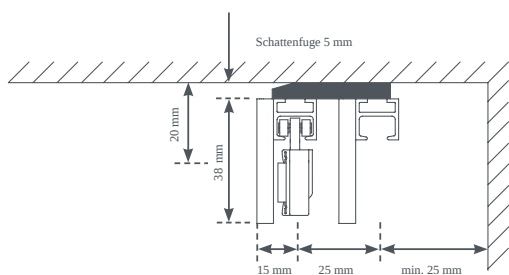

PANEL FÜGGÖNY

F1-DECKENSYSTEM ZWEILÄUFIG

F1 dupla függönyrendszer fehér, alumínium, rozsdamentes acél vagy króm színben.

összhangban

mennyezeti rendszer

Sínek színei

fehér (50)
alumínium (79)
rozsdamentes acél (77)
króm (70)

Tervezési változatok

különálló (00121)
Bal fali ütköző (00122)
Jobb fali megálló (00123)
falról falra (00124)

Extrák felár ellenében

panel teherautó
Panaszsávok

Keresztmetszet

További információkat a leha.at oldalon talál.
Projekthez kapcsolódó speciális kivitelek kérésre.
Minden érték a gyártó által megadott érték, gyártással kapcsolatos ingadozások lehetségesek.
Stand 13.02.2025