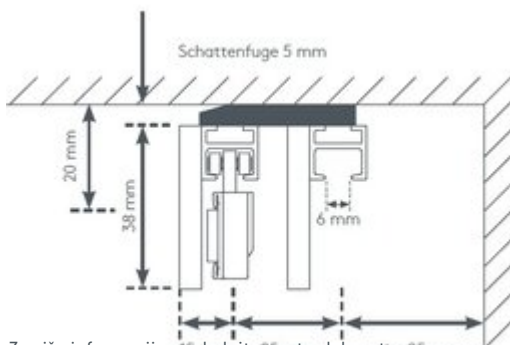

ZAVJESA NA PLOČI F1-DECKENSYSTEM ZWEILÄUFIG

F1 sustav dvostrukih zavjesa u bijeloj, aluminijskoj, nehrđajućem čeliku ili kromu.

rassemblement

stropni sustav

Boje tračnica

bijela (50)
aluminij (79)
nehrđajući čelik (77)
krom (70)

Varijante dizajna

samostojeći (00121)
Lijevi zidni graničnik (00122)
Desni zidni graničnik (00123)
zid do zida (00124)

Dodaci uz dodatnu naknadu

kamion s pločama
Šipke za žalbe

Poprečni pregled

Za više informacija pogledajte unutar leha.at.
Specijalni dizajni vezani uz projekt dostupni na zahtjev.
Svi podatci su od proizvođača. Tehničke promjene su moguće.
Stanje 27.11.2024