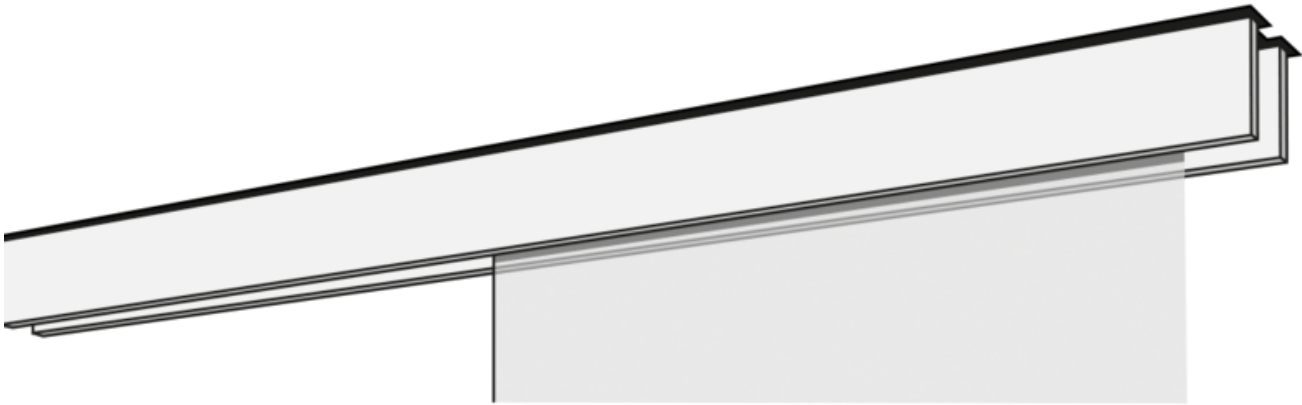

ZAVJESA NA PLOČI F1-DECKENSYSTEM ZWEILÄUFIG

F1 sustav dvostrukih zavjesa u bijeloj, aluminijskoj, nehrđajućem čeliku ili kromu.

rassemblement

stropni sustav

Boje tračnica

bijela (50)
aluminij (79)
nehrđajući čelik (77)
krom (70)

Varijante dizajna

samostojeći (00121)
Lijevi zidni graničnik (00122)
Desni zidni graničnik (00123)
zid do zida (00124)

Dodaci uz dodatnu naknadu

kamion s pločama
Šipke za žalbe

Poprečni pregled

Za više informacija pogledajte unutar leha.at.
Specijalni dizajni vezani uz projekt dostupni na zahtjev.
Svi podatci su od proizvođača. Tehničke promjene su moguće.
Stanje 27.11.2024