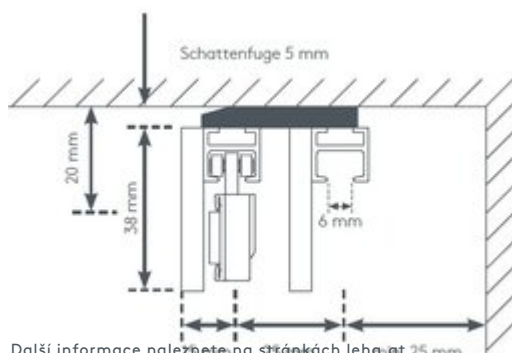

průřez

Další informace naleznete na stránkách [lehtla.cz](#).
Speciální vzory související s projektem jsou k dispozici na vyžádání.
Všechny hodnoty jsou uvedeny výrobcem, jsou možné výkyvy související s výrobou.
Stojan 27.11.2024