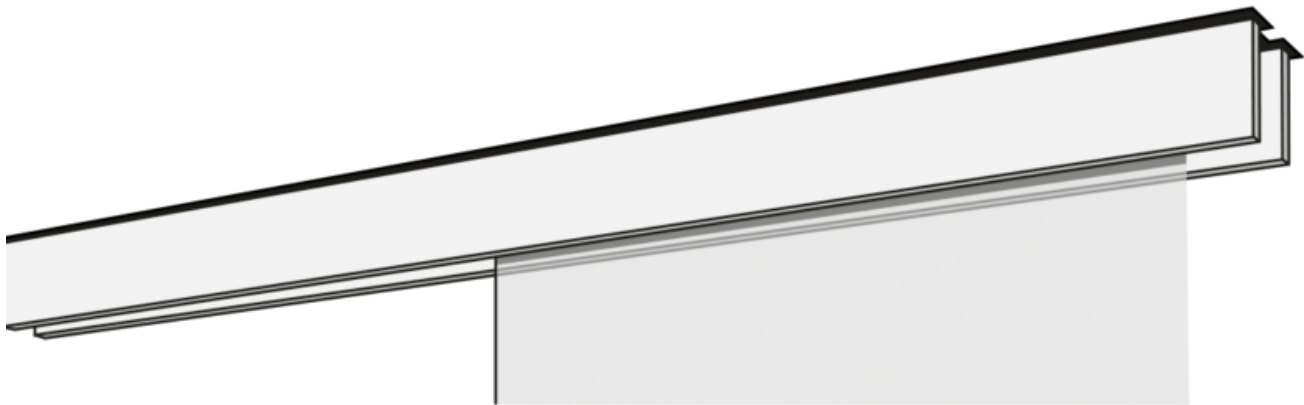

PANELOVÁ OPONA F1-DECKENSYSTEM ZWEILÄUFIG

F1 dvojitý závěsný systém v bílé, hliníkové, nerezové oceli nebo chromu.

sdužování

stropní systém

Barvy kolejnic

bílá (50)

hliník (79)

nerezová ocel (77)

chrom (70)

Konstrukční varianty

samostatně stojící (00121)

Zarážka nástěnná levá (00122)

Zarážka nástěnná pravá (00123)

zeď na zeď (00124)

Doplňky za příplatek

panelový vozík