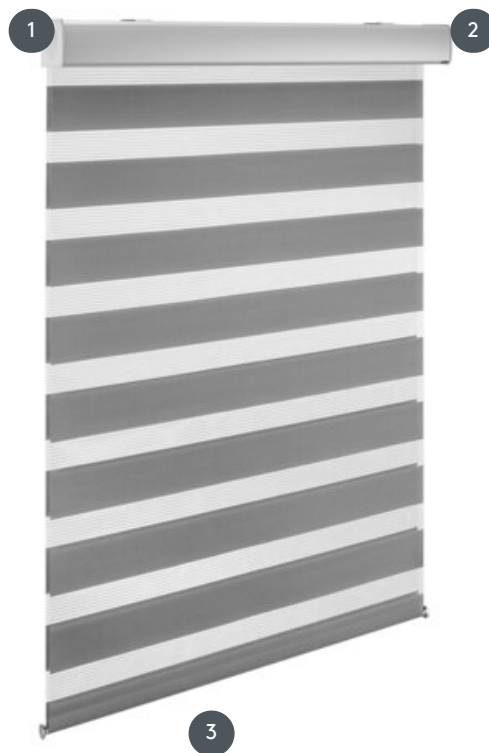

# TWINROLLO DORO-EL

DORO-EL twinrollo s kaseto in 24V elektromotorjem, za montažo na strop in na steno.

- 1 Škatla v beli barvi (podobno kot RAL 9010), naravni anodiziran aluminij ali posebna RAL barva (za doplačilo)
- 2 24V električni pogon
- 3 notranja podstavna plošča (standardna) - zunanja podstavna plošča na voljo na zahtevo

## naključno

strop, stena ali niša