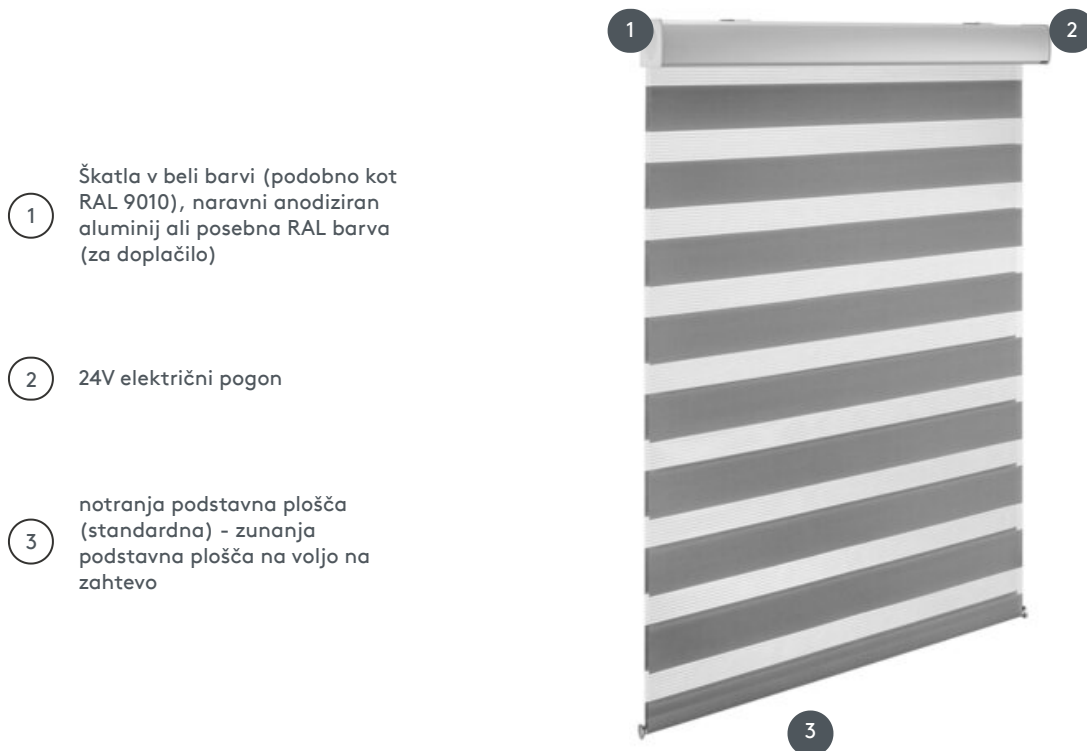

TWINROLLO DORO-EL

DORO-EL twinrollo s kaseto in 24V elektromotorjem, za montažo na strop in na steno.

1 Škatla v beli barvi (podobno kot RAL 9010), naravni anodiziran aluminij ali posebna RAL barva (za doplačilo)

2 24V električni pogon

3 notranja podstavna plošča (standardna) - zunanja podstavna plošča na voljo na zahtevo

naključno

strop, stena ali niša

min. /maks. masa

minimalna širina 50 cm/maks. širina 240 cm
maks. višina 260 cm
(odvisno od tkanine)
maks. površina 6,3 m²