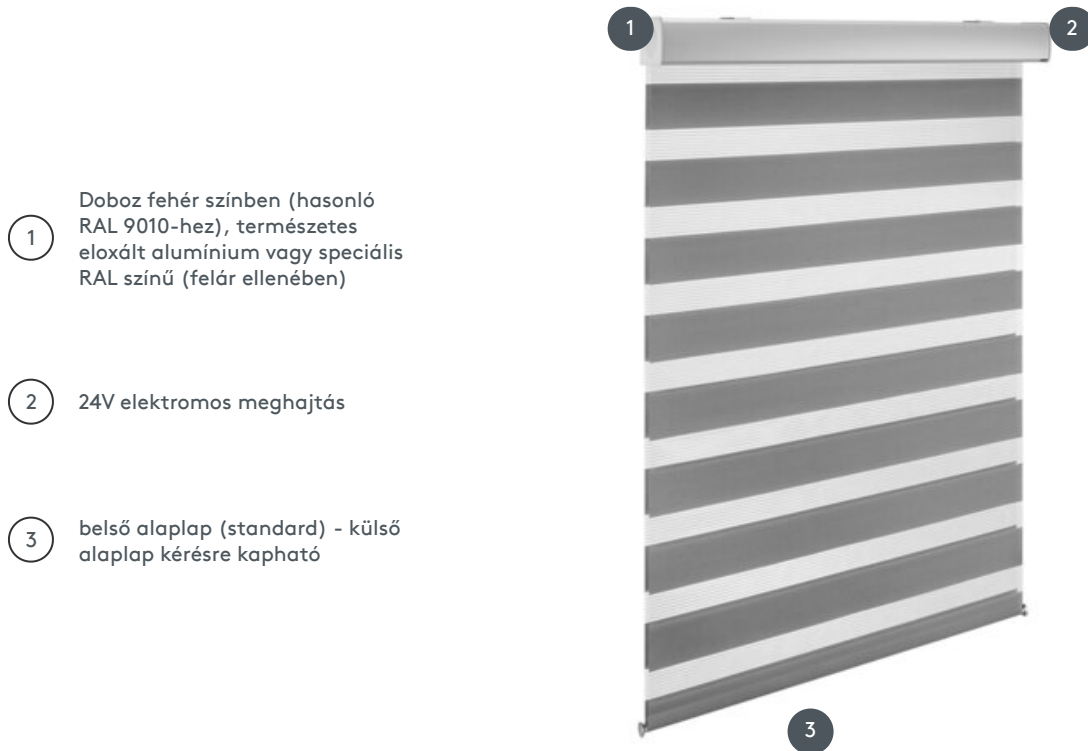

# TWINROLLO DORO-EL

DORO-EL twinrollo kazettával és 24 V-os villanymotorral,  
mennyezetre és falra szerelésre.

- 1 Doboz fehér színben (hasonló RAL 9010-hez), természetes eloxált alumínium vagy speciális RAL színű (felár ellenében)
- 2 24V elektromos meghajtás
- 3 belső alaplap (standard) - külső alaplap kérésre kapható

## összhangban

mennyezet, fal vagy fülke

## min. /max. tömeg

min. szélesség 50 cm/max.  
szélesség 240 cm  
max. magasság 260 cm  
(szövettől függően)  
max. terület 6,3 m<sup>2</sup>