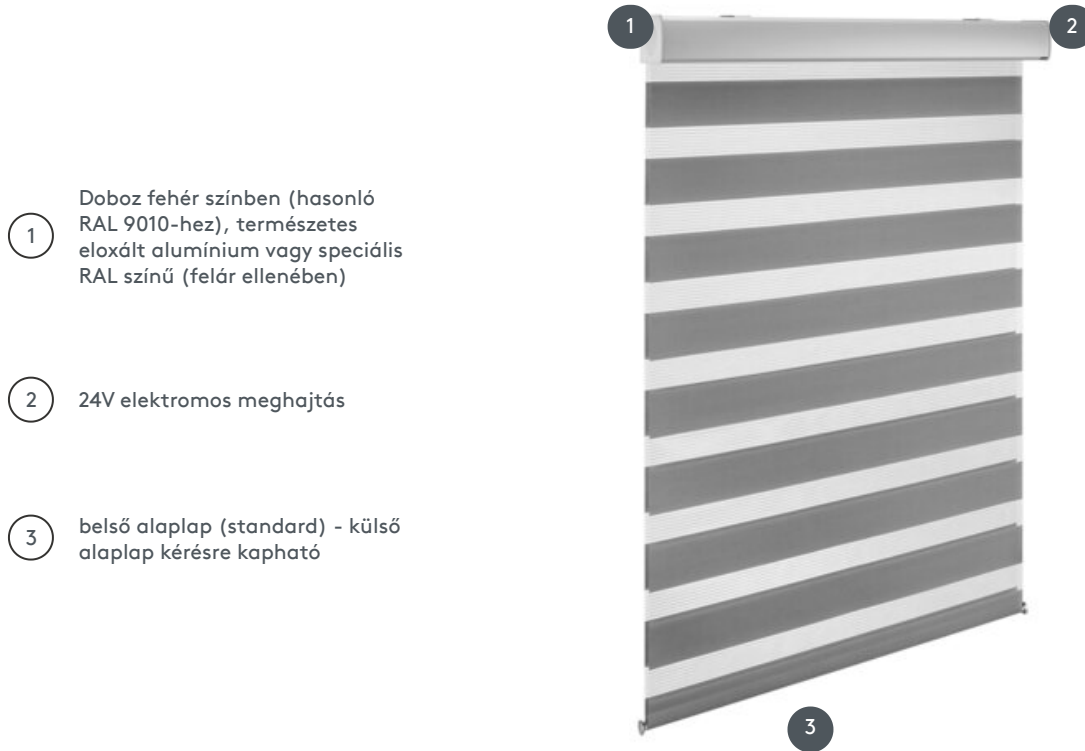

TWINROLLO DORO-EL

DORO-EL twinrollo kazettával és 24 V-os villanymotorral,
mennyezetre és falra szerelésre.

- 1 Doboz fehér színben (hasonló RAL 9010-hez), természetes eloxált alumínium vagy speciális RAL színű (felár ellenében)
- 2 24V elektromos meghajtás
- 3 belső alaplap (standard) - külső alaplap kérésre kapható

összhangban

mennyezet, fal vagy fülke

min. /max. tömeg

min. szélesség 50 cm/max.
szélesség 240 cm
max. magasság 260 cm
(szövegtől függően)
max. terület 6,3 m²

tengely átmérője

37mm

pincér

24 V-os elektromos motoron keresztül
transzformátor, kézi adó vagy
kapcsoló