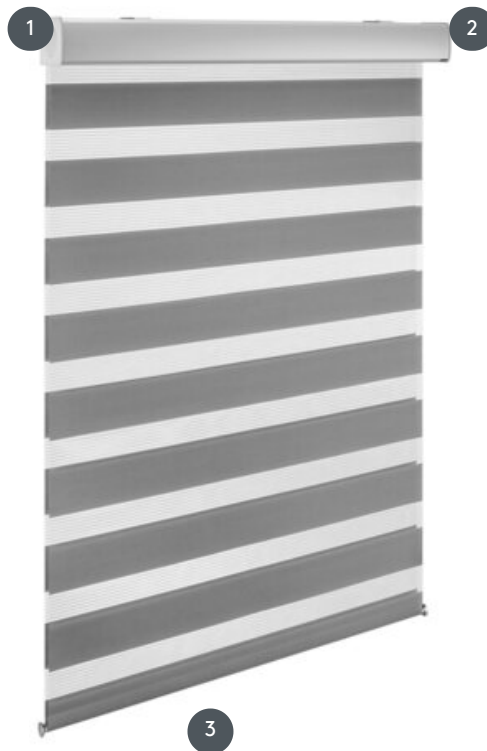

# TWINROLLO DORO-EL

DORO-EL twinrollo s kasetom i 24V elektromotorom, za montažu na strop i zid.

1

Kutija u bijeloj boji (slično RAL 9010), prirodnom anodiziranom aluminiju ili posebnoj RAL boji (uz doplatu)