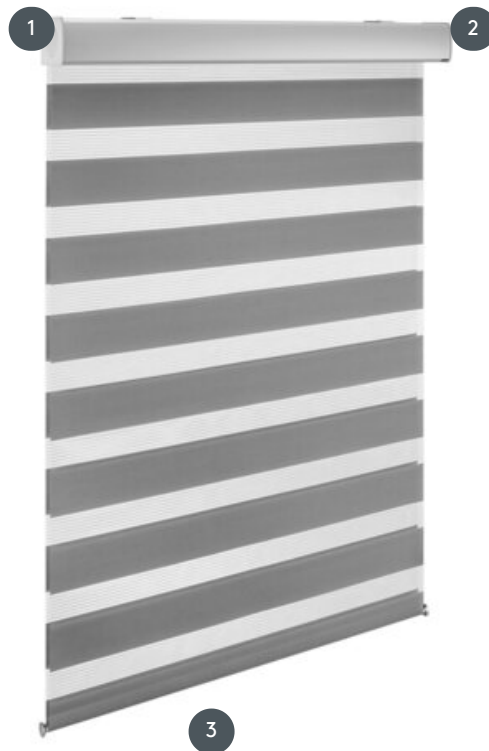

# TWINROLLO DORO-EL

DORO-EL twinrollo s kasetom i 24V elektromotorom, za montažu na strop i zid.

1

Kutija u bijeloj boji (slično RAL 9010), prirodnom anodiziranom aluminiju ili posebnoj RAL boji (uz doplatu)