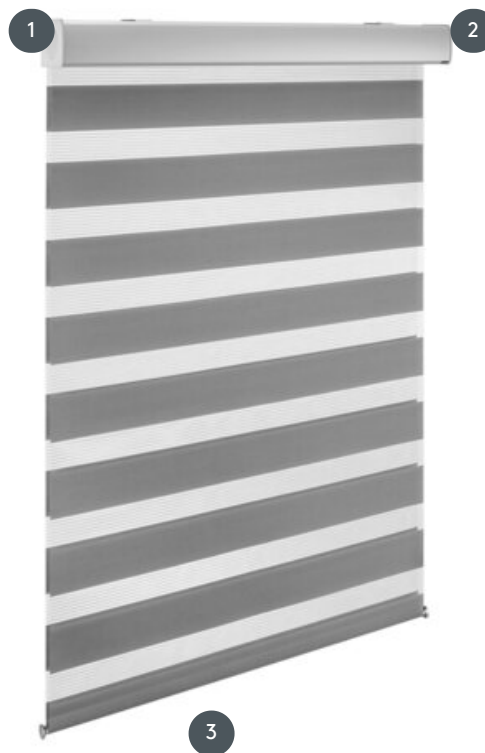

TWINROLL DORO-EL

DORO-EL twinrollo s kazetou a 24V elektromotorem, pro montáž na strop a na stěnu.

1

Krabice v bílé barvě (podobně jako RAL 9010), přírodního eloxovaného hliníku nebo speciální barvy RAL (za příplatek)

2

24V elektrický pohon

3

vnitřní základní deska (standard) - externí základní deska k dispozici na vyžádání

sdružování

strop, zeď nebo výklenek

min. /max. hmotnost

min. šířka 50 cm/max. šířka 240 cm
max. výška 260 cm (v závislosti na látce)
max. plocha 6.3 m²

průměr hřídele

37 mm

číšník

přes elektromotor 24 V transformátor, ruční vysílač nebo spínač