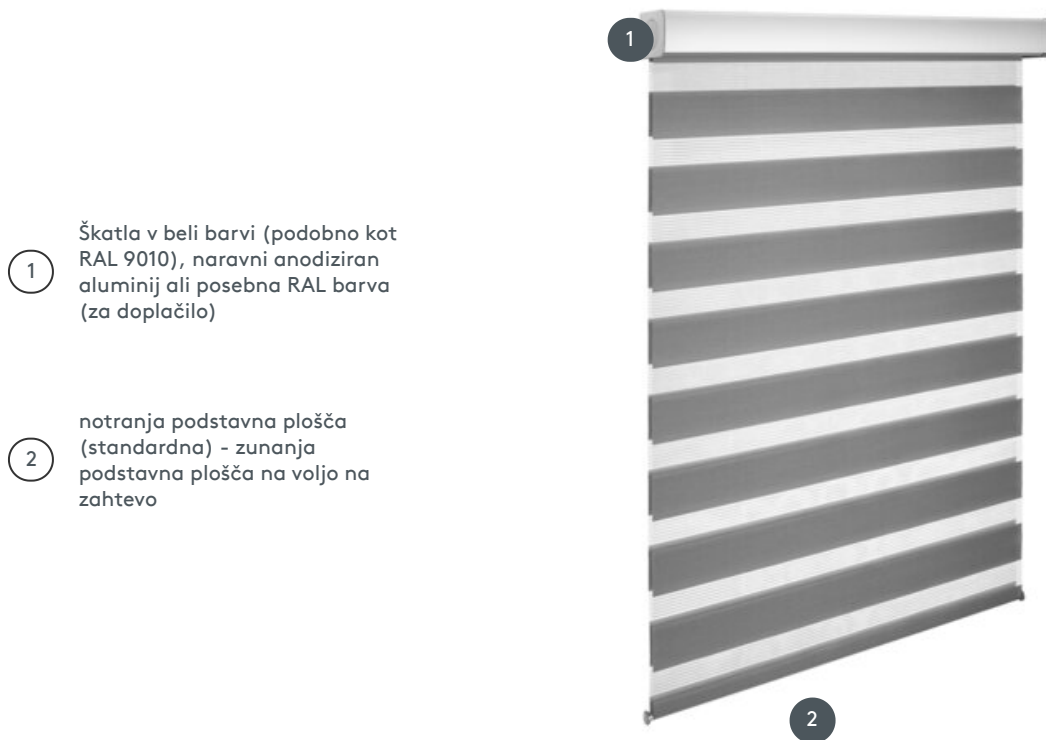

TWINROLLO PWDORO

PWDORO Twinrollo s kaseto, akumulatorski pogon, brez kabla, za montažo na strop ali na steno.

1 Škatla v beli barvi (podobno kot RAL 9010), naravni anodiziran aluminij ali posebna RAL barva (za doplačilo)

2 notranja podstavna plošča (standardna) - zunanja podstavna plošča na voljo na zahtevo

naključno

strop, stena ali niša

min. /maks. masa

minimalna širina 38 cm/maks. širina 240 cm
maks. višina 260 cm
(odvisno od tkanine)
maks. površina 6 m²

premer gredi

37 mm

natakar

prek aplikacije ali preko ročnega ali stenskega oddajnika (za doplačilo)