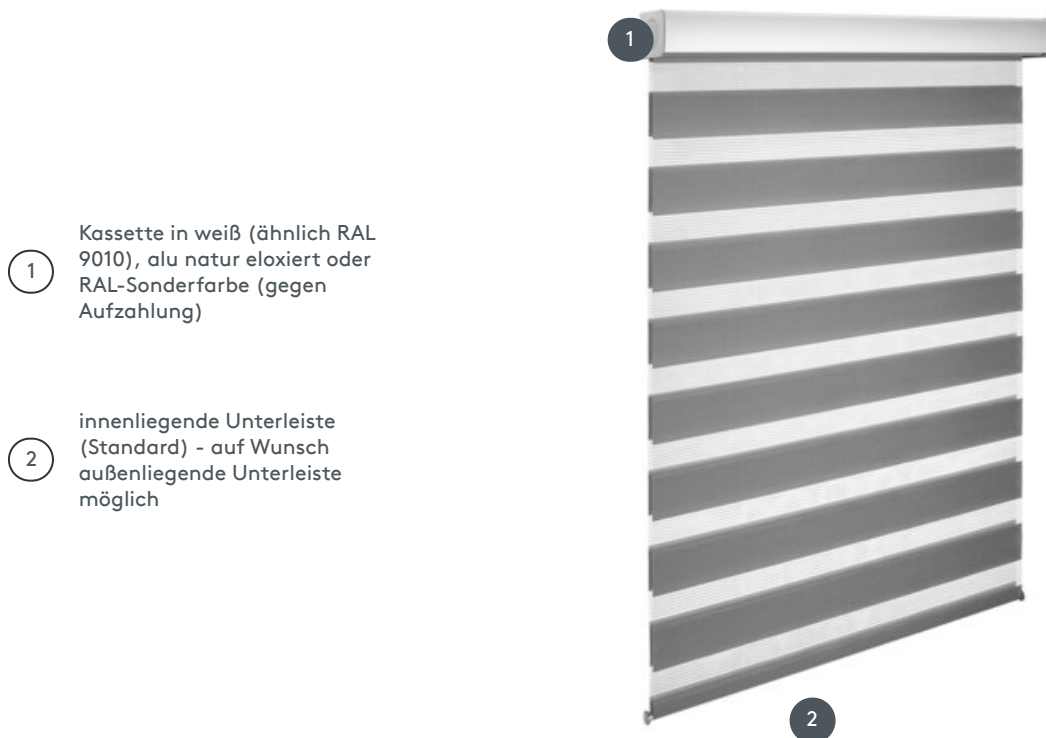

# TWINROLLO PWDORO

Twinrollo PWDORO mit Kassette, Batterieantrieb, ohne Kabel, für Decken- oder Wandmontage.

1 Kassette in weiß (ähnlich RAL 9010), alu natur eloxiert oder RAL-Sonderfarbe (gegen Aufzahlung)

2 innenliegende Unterleiste (Standard) - auf Wunsch außenliegende Unterleiste möglich

## Montage

Decke, Wand oder Nische

## Wellendurchmesser

37 mm