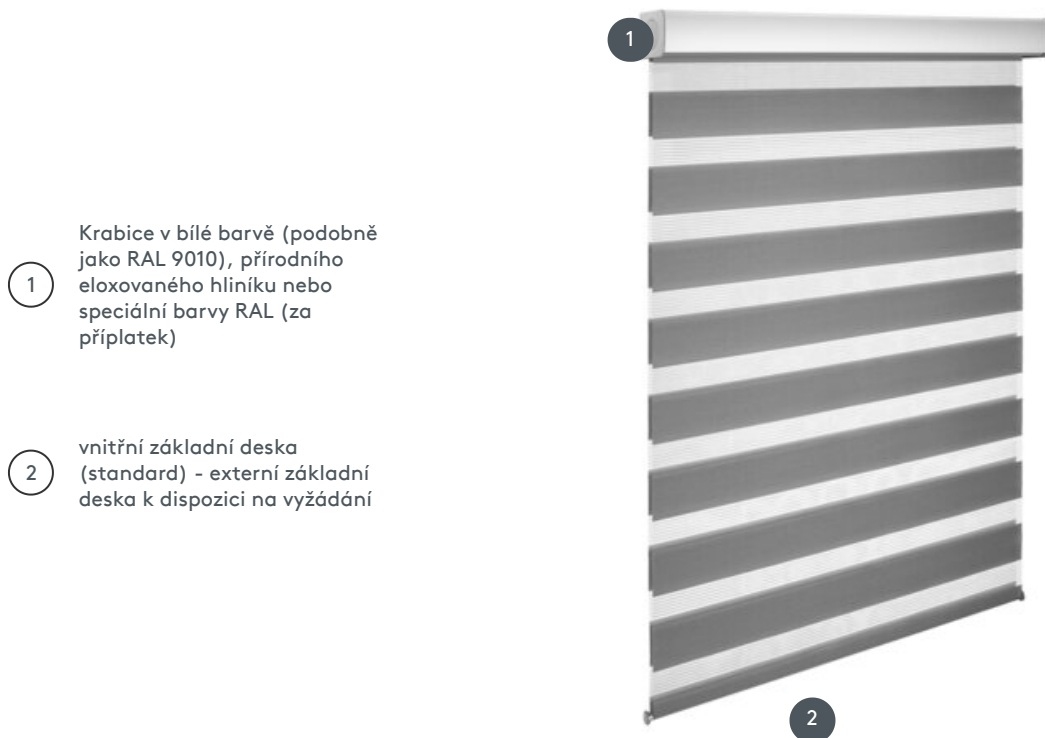

TWINROLL PWDORO

PWDORO Twinrollo s kazetou, bateriovým pohonem, bez kabelu, pro montáž na strop nebo na stěnu.

1 Krabice v bílé barvě (podobně jako RAL 9010), přírodního eloxovaného hliníku nebo speciální barvy RAL (za příplatek)

2 vnitřní základní deska (standard) - externí základní deska k dispozici na vyžádání

sdružování

strop, zeď nebo výklenek

min. /max. hmotnost

min. šířka 38 cm/max. šířka 240 cm
max. výška 260 cm (v závislosti na látce)
max. plocha 6 m²