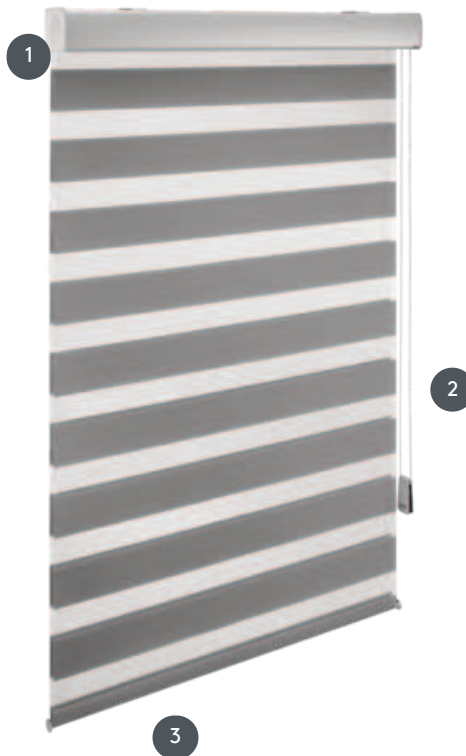

# TWINROLLO DORO

DORO dvojna roleta za montažo na strop ali na steno, standardna bela kasetna

- 1 Ohišje v beli barvi (RAL 9010), naravni anodiziran aluminij ali premaz RAL za doplačilo
- 2 Plastična kroglična veriga v beli ali sivi barvi, teža verige
- 3 notranja podstavna ploščica (standardna) - zunanja podstavna ploščica na voljo na zahtevo

## naključno

strop, stena ali niša

## premer gredi

37 mm

## natakar

Stranska kroglična veriga, vključno s težo verige v beli ali sivi barvi - možna je tudi kovinska veriga  
Delovanje bodisi levo ali desno