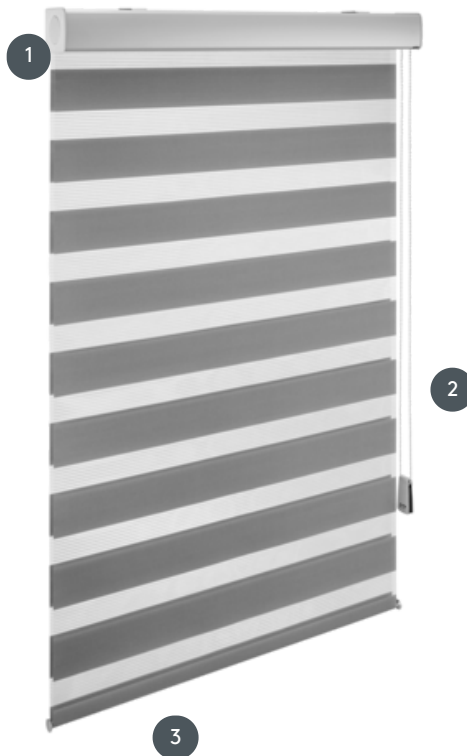

# TWINROLLO DORO

DORO dvojna roleta za montažo na strop ali na steno, standardna bela kasetna

- 1 Ohišje v beli barvi (RAL 9010), naravni anodiziran aluminij ali premaz RAL za doplačilo
- 2 Plastična kroglična veriga v beli ali sivi barvi, teža verige
- 3 notranja podstavna plošča (standardna) - zunanja podstavna plošča na voljo na zahtevo

## naključno

strop, stena ali niša

## natakar

Stranska kroglična veriga, vključno s težo verige v beli ali sivi barvi - možna je tudi kovinska veriga  
Delovanje bodisi levo ali desno