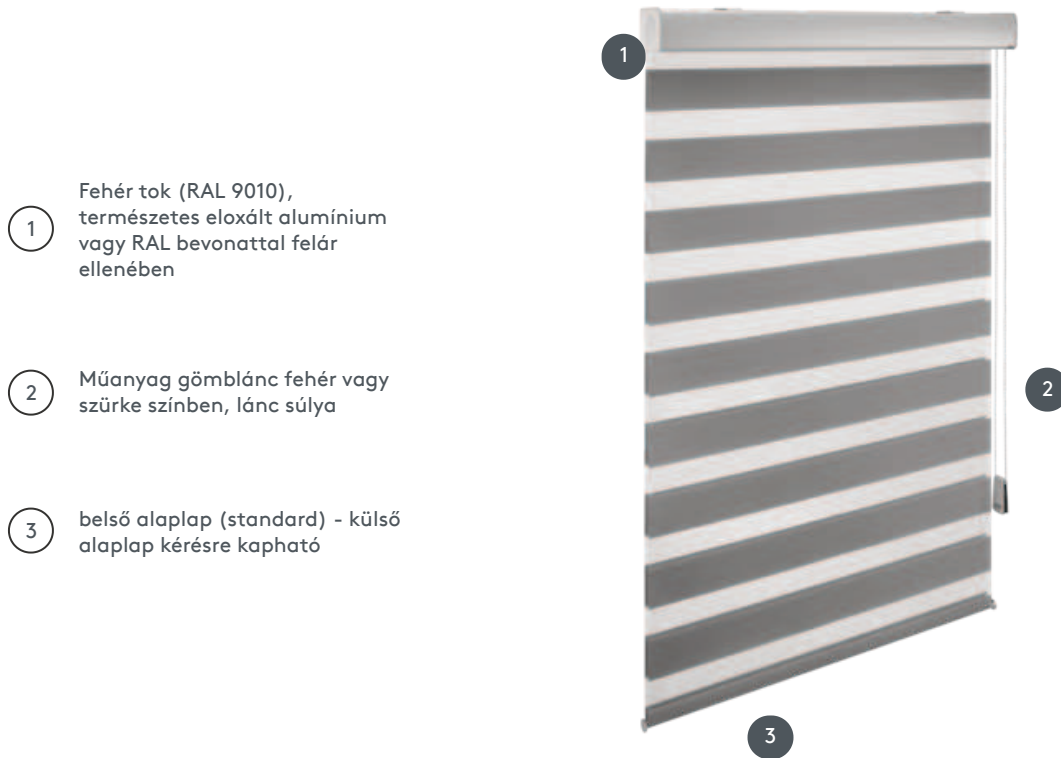

TWINROLLO DORO

DORO dupla redőny mennyezetre vagy falra szerelésre, szabványos fehér kazetta

- 1 Fehér tok (RAL 9010), természetes eloxált alumínium vagy RAL bevonattal felár ellenében
- 2 Műanyag gömblánc fehér vagy szürke színben, lánc súlya
- 3 belső alaplap (standard) - külső alaplap kérésre kapható

összhangban

mennyezet, fal vagy fülke

min. /max. tömeg

min. szélesség 50 cm/max. szélesség 240 cm
max. magasság 260 cm (szövegtől függően)
max. terület 6,3 m²

tengely átmérője

37mm

pincér

Oldalsó golyóslánc fehér vagy szürke lánc súlyával együtt - fémlánc is lehetséges
Működés balra vagy jobbra