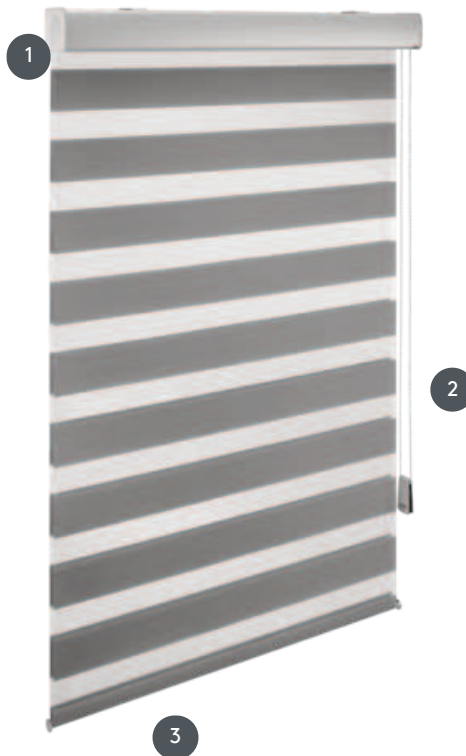

TWINROLLO DORO

DORO dvostruka roleta za montažu na strop ili zid, standardna bijela kasetna

- 1 Futrola u bijeloj boji (RAL 9010), prirodni anodizirani aluminij ili RAL premaz uz dodatnu naknadu
- 2 Plastični kuglični lanac u bijeloj ili sivoj boji, težina lanca
- 3 unutarnja matična ploča (standardna) - vanjska podloga dostupna na zahtjev

rassemblement

strop, zid ili niša

min. /maks. masa

minimalna širina 50 cm/maks. širina 240 cm
maks. visina 260 cm (ovisno o tkanini)
maks. površina 6.3 m²

promjer osovine

37mm

konobar

Bočni kuglični lanac uključujući težinu lanca u bijeloj ili sivoj boji - moguć je i metalni lanac
Operacija lijevo ili desno