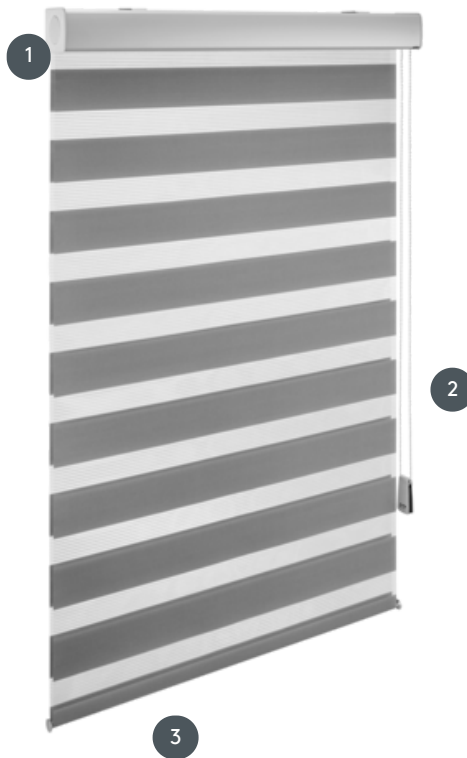

# TWINROLLO DORO

DORO dvostruka roleta za montažu na strop ili zid, standardna bijela kasetna

- 1 Futrola u bijeloj boji (RAL 9010), prirodni anodizirani aluminij ili RAL premaz uz dodatnu naknadu
- 2 Plastični kuglični lanac u bijeloj ili sivoj boji, težina lanca
- 3 unutarnja matična ploča (standardna) - vanjska podloga dostupna na zahtjev

## rassemblement

strop, zid ili niša

## konobar

Bočni kuglični lanac uključujući težinu lanca u bijeloj ili sivoj boji - moguć je i metalni lanac  
Operacija lijevo ili desno