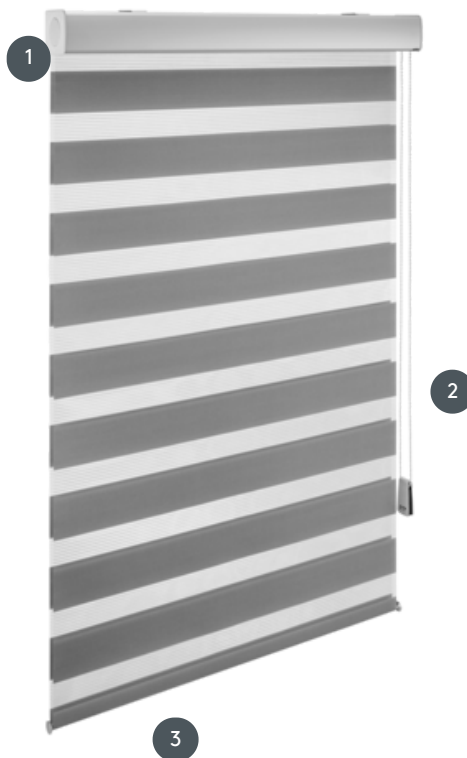

TWINROLLO DORO

Twinrollo DORO für Decken- oder Wandmontage, Kassette standardmäßig weiß

- 1 Kassette in weiß (RAL 9010), alu natur eloxiert oder RAL-Beschichtung gegen Aufzählung
- 2 Kugelkette aus Kunststoff in weiß oder grau, Kettengewicht
- 3 innenliegende Unterleiste (Standard) - auf Wunsch außenliegende Unterleiste möglich

Montage

Decke, Wand oder Nische

min. / max. Maße

min. Breite 50 cm / max. Breite 240 cm
max. Höhe 260 cm (stoffabhängig)
max. Fläche 6,3 m²

Wellendurchmesser

37 mm

Bedienung

seitliche Kugelkette inkl.
Kettengewicht in weiß oder grau
- auch Metallkette möglich
Bedienung wahlweise links oder rechts