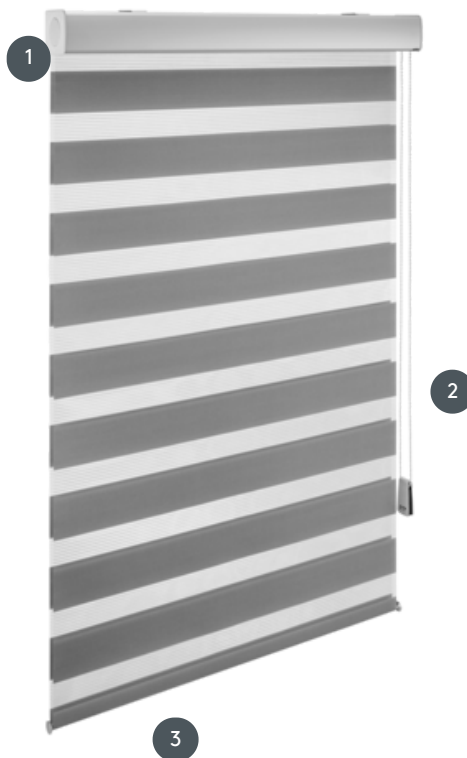

TWINROLL DORO

Dvojitá žaluzie DORO pro montáž na strop nebo na stěnu,
standardní bílá kazeta

- 1 Pouzdro v bílé barvě (RAL 9010),
přírodní eloxovaný hliník nebo
RAL povlak za příplatek
- 2 Plastový kuličkový řetěz v bílé
nebo šedé barvě, váha řetězu
- 3 vnitřní základní deska
(standard) - externí základní
deska k dispozici na vyžádání

sdružování

strop, zeď nebo výklenek

min. /max. hmotnost

min. šířka 50 cm/max. šířka
240 cm
max. výška 260 cm (v
závislosti na látce)
max. plocha 6.3 m²

průměr hřídele

37 mm

číšník

Boční kuličkový řetěz včetně
závaží řetězu v bílé nebo šedé
barvě - kovový řetěz také možný
Provoz vlevo nebo vpravo