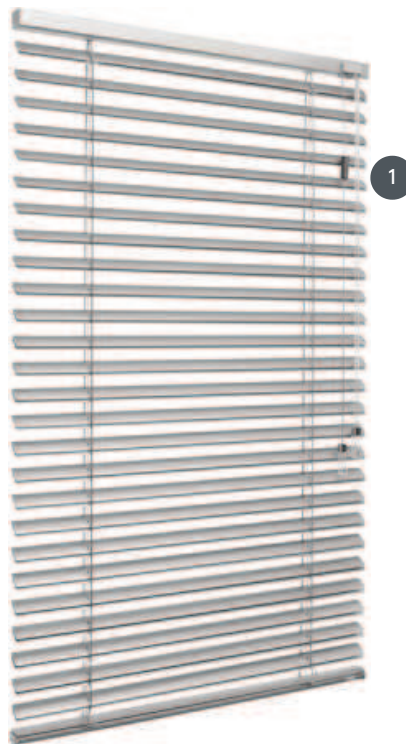

ÁRNYÉKOLÓK

J25MV

A szabadalmaztatott lamellás esztergálórendszernek köszönhetően a lécek párban vannak kötve, így kétszer olyan szélesebb kilátást tesznek lehetővé.

1 Húzósinór és esztergálórúd

összhangban

Mennyezeti szerelés
(szabadon lógó)

falra szerelhető (szabadon
lógó)

csavarozva az
ablakkerethez (lengőzárral)

az ablakkereten bilincs
ragasztóval rögzítve
(ingavédelemmel)

üveglámpákba, egyenes
vagy szögletes
üvegcsíkokon
(ingavédelemmel)

min. /max. tömeg

min. szélesség 32 cm/max.
szélesség 330 cm

min. magasság 20
cm/max. magasság 300 cm

max. terület 4 m²

pincér

húzósinórral és
forgórúddal (balra vagy
jobbra)

Lamella szín

A legújabb gyűjtemény szerint