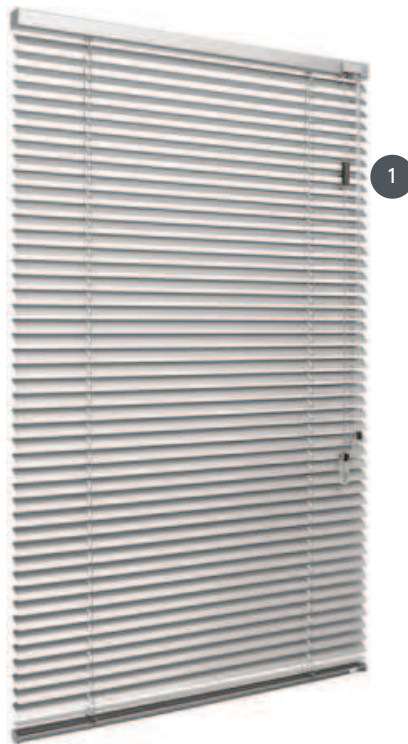

ŽALUZIE J25

Vysoce kvalitní, trvale elastické lamely, horní a dolní lišty, plastové díly a šňůry v odpovídajících barvách.

1 Šňůrka a otočná tyč

sdružování

Montáž na strop (volně visící)

montáž na zeď (volně visící)

mezi skleněnými tabulemi pro kompozitní okna (volně zavěšené)

přišroubován k rámu okna (s otočným zámkem)

na okenní rám pomocí upínací lepicí montáže (s kyvadlovou ochranou)

do skleněných světél, na rovných nebo šikmých skleněných pásech (s kyvadlovou ochranou)

min. /max. hmotnost

min. šířka 24 cm/max. šířka 330 cm

min. výška 20 cm/max. výška 300 cm

max. plocha 6 m²

číšník

pomocí stahovací šňůrky a otočné tyče (buď vlevo nebo vpravo)
Volitelná hliníková otočná tyč (za příplatek)

Barva lamely

podle nejnovější kolekce