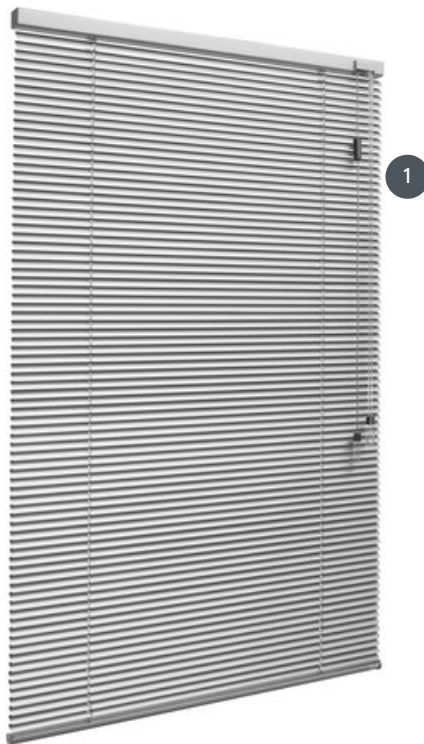

ŽALUZIE J16

Vysoce kvalitní, trvale elastické lamely, horní a dolní lišty, plastové díly a šňůry v odpovídajících barvách.

1 Šňůrka a otočná tyč

sdružování

Montáž na strop (volně visící)

montáž na zeď (volně visící)

mezi skleněnými tabulemi pro kompozitní okna (volně zavěšené)

příšroubován k rámu okna (s otočným zámkem)

na okenní rám pomocí upínací lepicí montáže (s kyvadlovou ochranou)

do skleněných světél, na rovných nebo šikmých skleněných pásech (s kyvadlovou ochranou)

min. /max. hmotnost

min. šířka 24 cm/max. šířka 270 cm

min. výška 20 cm/max. výška 230 cm

max. plocha 6 m²

číslník

pomocí stahovací šňůrky a otočné tyče (buď vlevo nebo vpravo)

Barva lamely

podle nejnovější kolekce