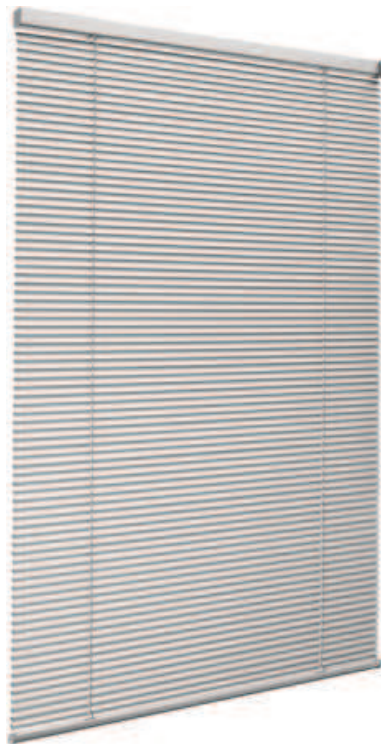

SJENILA J16EZ

Visokokvalitetne, trajno elastične letvice, gornje i donje tračnice, plastični dijelovi i kablovi u odgovarajućim bojama.

1

Beskrajni lanac (plastika) u bijelom ili sivom ili metalnom lancu

rassemblement

Stropna montaža (slobodno viseće)

zidna montaža (slobodno viseće)

pričvršćen na okvir prozora (s zakretnom bravom)

na okvir prozora pomoću stezaljne montaže (sa zaštitom klatna)

u staklena svjetla, na ravnim ili kutnim staklenim trakama (sa zaštitom klatna)

min. /maks. masa

min. širina 45 cm/maks. širina 270 cm

min. visina 20 cm/maks. visina 230 cm

maks. površina 6 m²

konobar

pomoću beskrajnog lanca (izrađenog od plastike) u bijelom ili sivom ili metalnom lancu (lijevo ili desno)