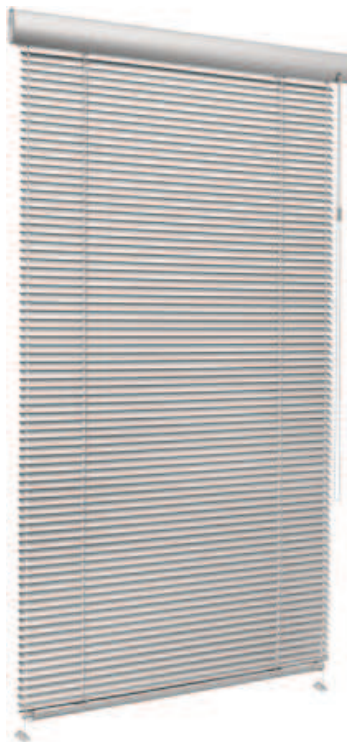

ŽALUZIE J16GLS

Vysoce kvalitní, trvale elastické lamely, elegantní, zaoblený rámeček (výška 50 mm), 25 mm vyčnívající vlevo a vpravo.

1

nekonečný řetěz (plast v bílém nebo šedém nebo kovovém řetízku)

sdužování

do skleněných světél, na rovných nebo šikmých skleněných pásech

min. /max. hmotnost

min. šířka 38 cm/max. šířka 200 cm

min. výška 20 cm/max. výška 260 cm

max. plocha 2 m²

číšník

pomocí plastového řetězu v bílém nebo šedém nebo kovovém řetízku (vlevo nebo vpravo)

Barva lamely

podle nejnovější kolekce