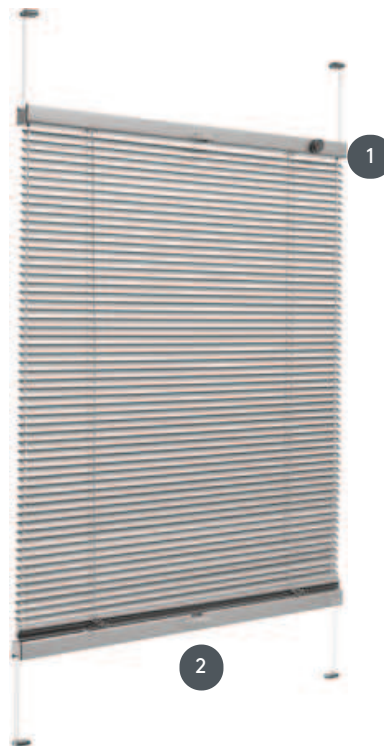

## J16GLVOU

Kiváló minőségű, tartósan rugalmas lécek, felső és alsó sínek, műanyag alkatrészek és zsinórok megfelelő színben.

1 Forgógomb lamellás  
használatra (fehér vagy antracit  
színben kapható)

2 kezelősín fogantyúval

### összhangban

az ablakkereten

az üveglámpákba, egyenes  
vagy szögletes  
üvegcsíkokon

konzolos cipővel az  
üveglámpákba