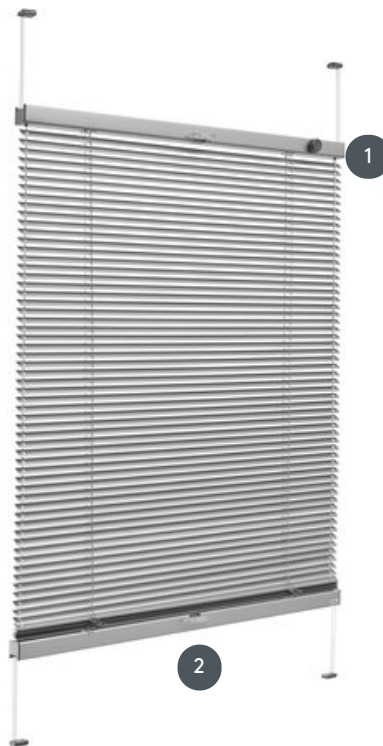

ÁRNYÉKOLÓK

J16GLVOU

Kiváló minőségű, tartósan rugalmas lécek, felső és alsó sínek, műanyag alkatrészek és zsinórok megfelelő színben.

1 Forgógomb lamellás használatra (fehér vagy antracit színben kapható)

2 kezelősín fogantyúval

összhangban

az ablakkereten

az üveglámpákba, egyenes vagy szögletes üvegcsíkokon

konzolos cipővel az üveglámpákba

min. /max. tömeg

min. szélesség 30,8 cm/max. szélesség 120 cm

min. magasság 40 cm/max. magasság 200 cm

max. terület 2 m²

pincér

összecsukható műanyag fogantyúval és forgógombbal a felső sávon

Lamella szín

A legújabb gyűjtemény szerint