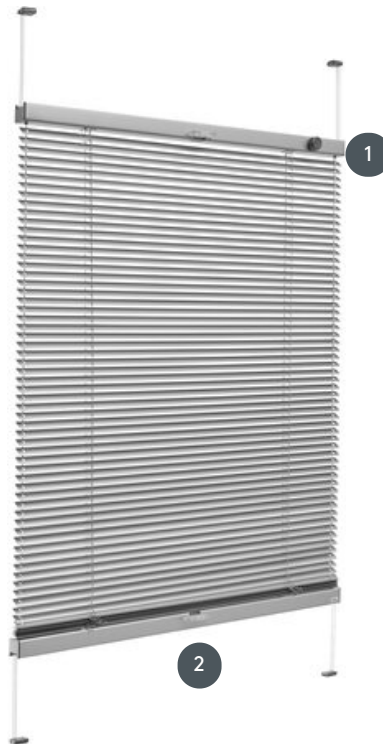

# SJENILA J16GLVOU

Visokokvalitetne, trajno elastične letvice, gornje i donje tračnice, plastični dijelovi i kablovi u odgovarajućim bojama.

1 Rotacijski gumb za lamelarnu upotrebu (dostupan u bijeloj ili antracitnoj boji)

2 upravljačka tračnica s ručkom

## rassemblement

na okviru prozora  
u staklena svjetla, na  
ravnim ili kutnim staklenim  
trakama

u staklena svjetla s  
konzolnom cipelom

## konobar

sa sklopivom plastičnom  
ručkom i okretnim gumbom  
na gornjoj traci