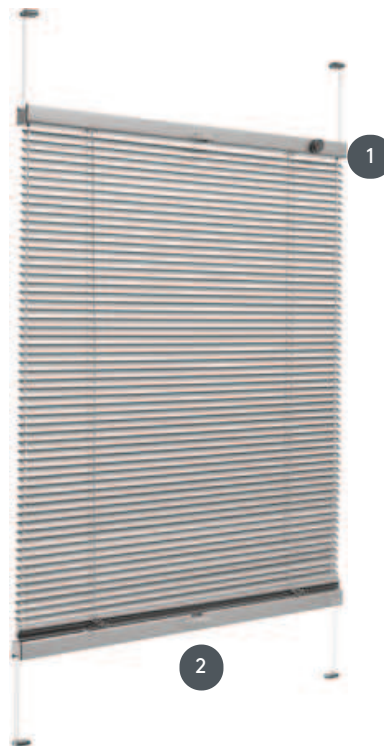

SJENILA J16GLVOU

Visokokvalitetne, trajno elastične letvice, gornje i donje tračnice, plastični dijelovi i kablovi u odgovarajućim bojama.

1 Rotacijski gumb za lamelarnu upotrebu (dostupan u bijeloj ili antracitnoj boji)

2 upravljačka tračnica s ručkom

rassemblement

na okviru prozora
u staklena svjetla, na
ravnim ili kutnim staklenim
trakama

u staklena svjetla s
konzolnom cipelom

min. /maks. masa

min. širina 30.8 cm/maks.
širina 120 cm

min. visina 40 cm/maks.
visina 200 cm

maks. površina 2 m²

konobar

sa sklopivom plastičnom
ručkom i okretnim gumbom
na gornjoj traci

Boja lamele

prema najnovijoj kolekciji