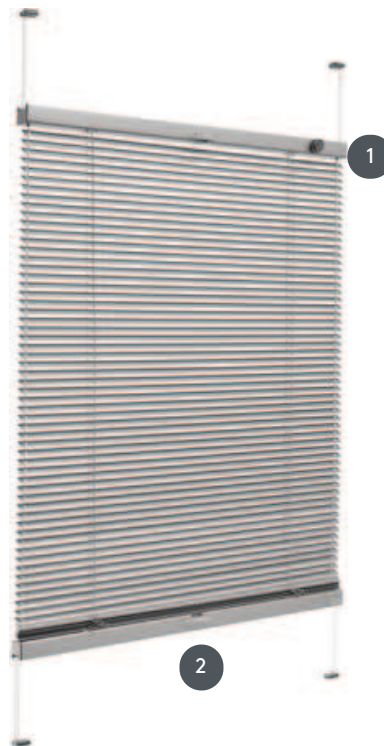

ŽALUZIE J16GLVOU

Vysoce kvalitní, trvale elastické lamely, horní a dolní lišty, plastové díly a šňůry v odpovídajících barvách.

1 Otočný knoflík pro lamelové použití (k dispozici v bílé nebo antracitové barvě)

2 ovládací lišta s rukojetí

sdužování

na rámu okna
do skleněných světél, na rovných nebo šikmých skleněných pásech

do skleněných světél s konzolovou botou

min. /max. hmotnost

min. šířka 30,8 cm/max. šířka 120 cm

min. výška 40 cm/max. výška 200 cm

max. plocha 2 m²

číšník

se sklopnou plastovou rukojetí a otočným knoflíkem na horní liště

Barva lamely

podle nejnovější kolekce