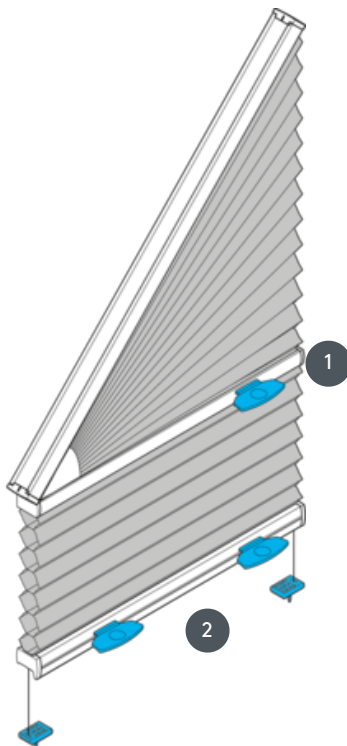

# DUETI DU25GV2

Duette tipa GV2 s krmiljenjem ročajev. Ni mogoče namestiti na glavo. Zaveso lahko uporabite navzdol do kota. Kot nagiba 5-30°!

1 Operativna tirnica z ročajem za pobočje

2 Delovna tirnica z ravnim dosegom

## vrsta montaže

privijačen

## min. /maks. masa

minimalni naklon 30  
cm/maks. naklon 120 cm

minimalna višina 30  
cm/maks. višina 220 cm

maks. naklon 30°

maks. površina 2,5 m<sup>2</sup>