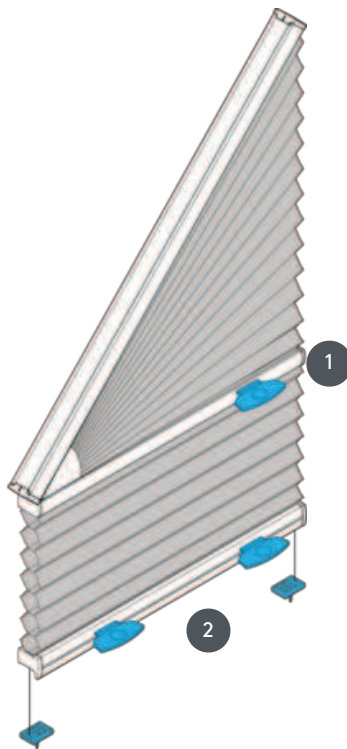

# DUETI DU25GV2

Duette tipa GV2 s krmiljenjem ročajev. Ni mogoče namestiti na glavo. Zaveso lahko uporabite navzdol do kota. Kot nagiba 5-30°!

1 Operativna tirnica z ročajem za pobočje

2 Delovna tirnica z ravnim dosegom

## vrsta montaže

privijačen

## min. /maks. masa

minimalni naklon 30  
cm/maks. naklon 120 cm

minimalna višina 30  
cm/maks. višina 220 cm

maks. naklon 30°

maks. površina 2,5 m<sup>2</sup>