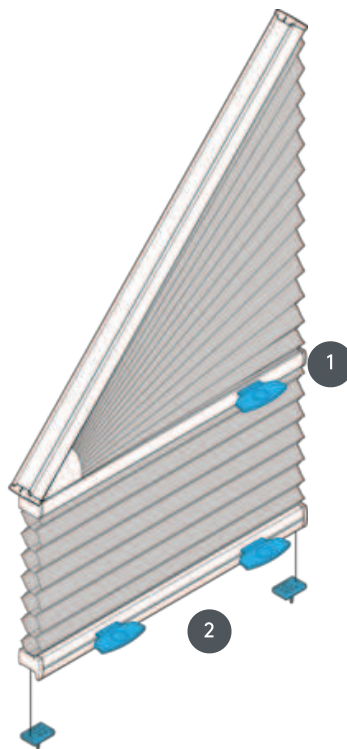

DUETI DU25GV2

Duette tipa GV2 učvršćen s upravljačem ručke. Ne može se montirati naopako. Zavjesa se može koristiti točno do kuta. Kut nagiba 5-30°!

- 1 Radna tračnica s ručkom za nagib
- 2 Radna tračnica ravnog dometa

vrsta montaže

zavrnut

min. /maks. masa

minimalni nagib 30
cm/maks. nagib 120 cm

min. visina 30 cm/maks.
visina 220 cm

maks. nagib 30°

maks. površina 2,5 m²

konobar

pomoću upravljačke ručke
na kliznim donjim trakama

boja tkanine

prema najnovijoj kolekciji