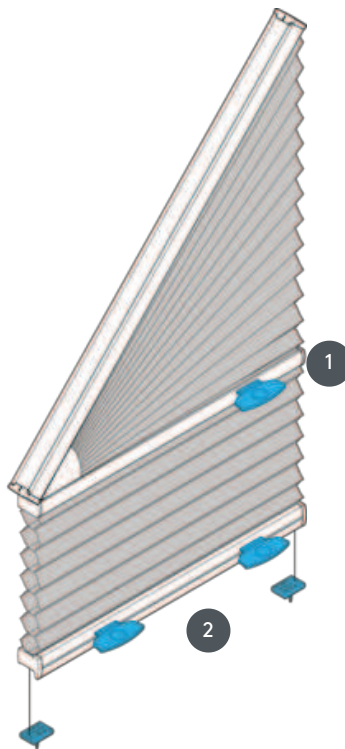

# DUETI DU25GV2

Duette tipa GV2 učvršćen s upravljačem ručke. Ne može se montirati naopako. Zavjesa se može koristiti točno do kuta. Kut nagiba 5-30°!

- 1 Radna tračnica s ručkom za nagib
- 2 Radna tračnica ravnog dometa

## vrsta montaže

zavrnut

## min. /maks. masa

minimalni nagib 30  
cm/maks. nagib 120 cm

min. visina 30 cm/maks.  
visina 220 cm

maks. nagib 30°

maks. površina 2,5 m<sup>2</sup>

## konobar

pomoću upravljačke ručke  
na kliznim donjim trakama