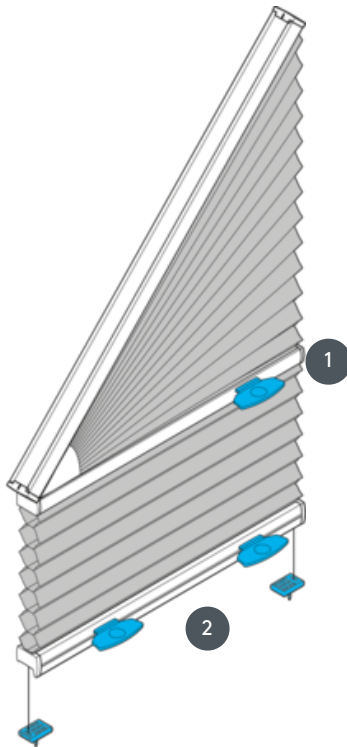

# DUETI DU25GV2

Duette tipa GV2 učvršćen s upravljačem ručke. Ne može se montirati naopako. Zavjesa se može koristiti točno do kuta. Kut nagiba 5-30°!

- 1 Radna tračnica s ručkom za nagib
- 2 Radna tračnica ravnog dometa

## vrsta montaže

zavrnut

## min. /maks. masa

minimalni nagib 30  
cm/maks. nagib 120 cm

min. visina 30 cm/maks.  
visina 220 cm

maks. nagib 30°

maks. površina 2,5 m<sup>2</sup>

## konobar

pomoću upravljačke ručke  
na kliznim donjim trakama