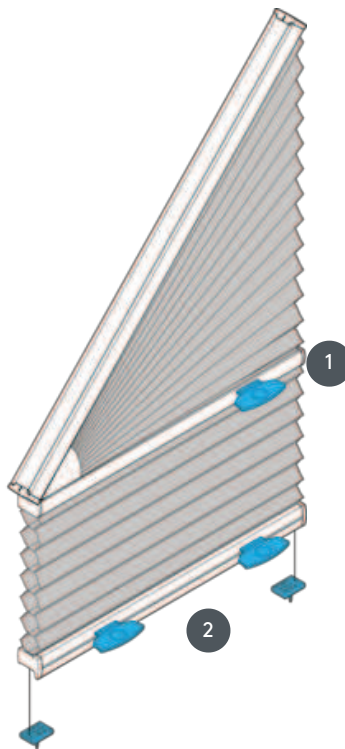

DUETY DU25GV2

Duette typu GV2 vyztužený s ovládáním rukojetí. Nelze namontovat vzhůru nohama. Závěs lze použít přímo do úhlu. Úhel náklonu 5-30°!

1 Ovládací lišta s rukojetí pro svah

2 Ovládací lišta s přímým dosahem

typ montáže

zašroubovaný

min. /max. hmotnost

min. sklon 30 cm/max.
sklon 120 cm

min. výška 30 cm/max.
výška 220 cm

max. sklon 30°

max. plocha 2,5 m²

číšník

pomocí ovládací rukojeti na
posuvných spodních pásech

barva tkaniny

podle nejnovější kolekce