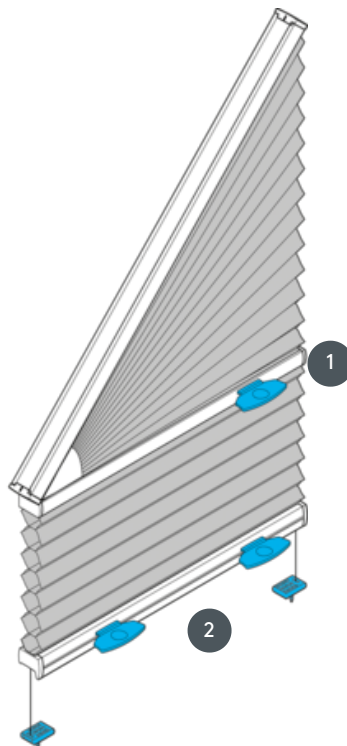

# DUETY DU25GV2

Duette typu GV2 vyztužený s ovládáním rukojetí. Nelze namontovat vzhůru nohama. Závěs lze použít přímo do úhlu. Úhel náklonu 5-30°!

1 Ovládací lišta s rukojetí pro svah

2 Ovládací lišta s přímým dosahem

## typ montáže

zašroubovaný

## min. /max. hmotnost

min. sklon 30 cm/max.  
sklon 120 cm

min. výška 30 cm/max.  
výška 220 cm

max. sklon 30°

max. plocha 2,5 m<sup>2</sup>