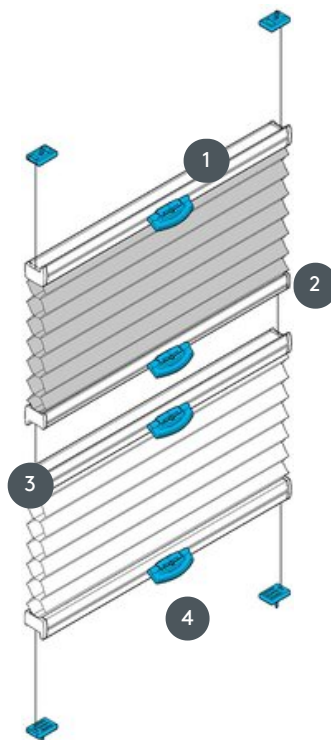

DUETI

DU25VOUTN2

Dueti zaprti, s 4 prečnimi upravljalnimi tirnicami in dvema obešanima, npr. prozornim (podnevi) in zatemnitvijo (noč) v enem sistemu - težji obešalnik mora biti pritrjen na dnu. Primerno za nagibna okna in balkonska vrata.

1 zgornja tirnica

2 Srednja tirnica

3 Srednja tirnica

4 Kovinski ročaj EOS (standardno) ali kovinski ročaj FUSION, plastični ročaj FLEX na zahtevo

vrsta montaže

bodisi priviti ali lepljeni

min. /maks. masa

minimalna širina 25 cm/maks. širina 120 cm

minimalna višina 10 cm/maks. višina 220 cm

maks. površina 2 m² (na zaveso)

min/maks. dimenzije za montažo tipa M8R

minimalna širina 30 cm/maks. širina 120 cm
minimalna višina 10 cm/maks. višina 220 cm
maks. površina 2,5 m² (masa na zaveso)

natakar

s pomočjo ročajev na zgornji, srednji in spodnji tirnici

barva tkanine

Glede na najnovejšo zbirko