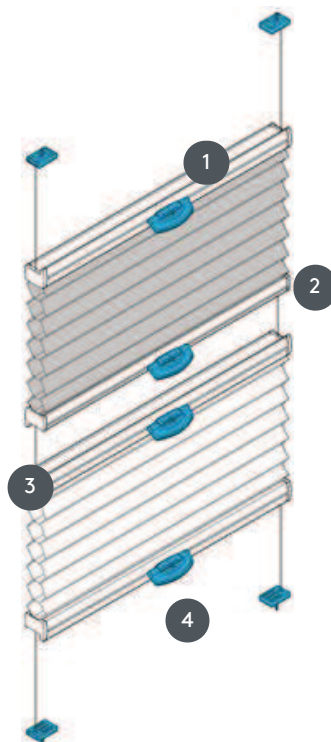

DUETI

DU25VOUTN2

Dueti zaprti, s 4 prečnimi upravljalnimi tirnicami in dvema obešanima, npr. prozornim (podnevi) in zatemnitvijo (noč) v enem sistemu - težji obešalnik mora biti pritrjen na dnu. Primerno za nagibna okna in balkonska vrata.

1 zgornja tirnica

2 Srednja tirnica

3 Srednja tirnica

4 Kovinski ročaj EOS (standardno) ali kovinski ročaj FUSION, plastični ročaj FLEX na zahtevo

vrsta montaže

bodisi priviti ali lepljeni

min. /maks. masa

minimalna širina 25 cm/maks. širina 120 cm

minimalna višina 10 cm/maks. višina 220 cm

maks. površina 2 m² (na zaveso)

min/maks. dimenzije za montažo tipa M8R

minimalna širina 30 cm/maks. širina 120 cm
minimalna višina 10 cm/maks. višina 220 cm
maks. površina 2,5 m²
(masa na zaveso)

natakar

s pomočjo ročajev na zgornji, srednji in spodnji tirnici

barva tkanine

Glede na najnovejšo zbirko