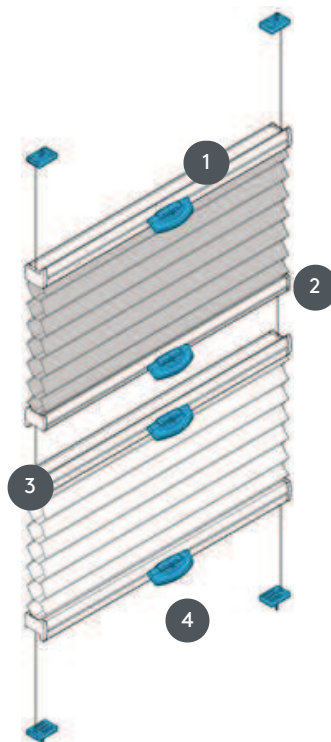

DUETI

DU25VOUTN2

Dueti učvršćeni, s 4 pokretne upravljačke tračnice i 2 vješalice npr. prozirni (dan) i zamračivač (noć) u jednom sustavu - teža vješalica mora biti pričvršćena na dnu. Pogodno za prozore s nagibom i balkonska vrata.

1 gornja tračnica

2 Srednja tračnica

3 Srednja tračnica

4 EOS metalna ručka (standardna) ili FUSION metalna ručka, FLEX plastič na ručka na zahtjev

vrsta montaže

ili vijčani ili zalijepljeni

min. /maks. masa

min. širina 25 cm/maks. širina 120 cm

min. visina 10 cm/maks. visina 220 cm

maks. površina 2 m² (po zavjesi)

min/maks. dimenzije za montažu tipa M8R

min. širina 30 cm/maks. širina 120 cm

min. visina 10 cm/maks. visina 220 cm

maks. površina 2,5 m² (masa po zavjesi)

konobar

pomoću hvataljki na gornjoj, srednjoj i donjoj tračnici

boja tkanine

prema najnovijoj kolekciji