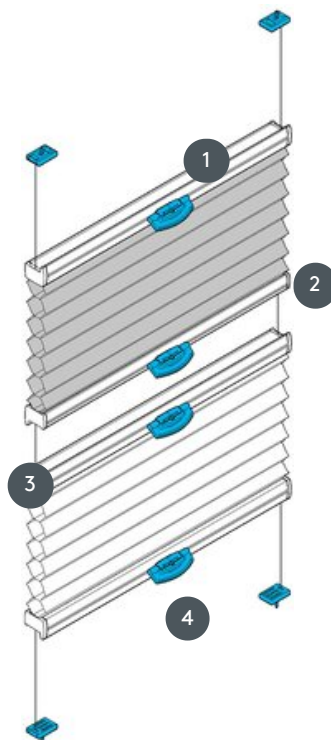

## DU25VOUTN2

Dueti učvršćeni, s 4 pokretne upravljačke tračnice i 2 vješalice npr. prozirni (dan) i zamračivač (noć) u jednom sustavu - teža vješalica mora biti pričvršćena na dnu. Pogodno za prozore s nagibom i balkonska vrata.

1 gornja tračnica

2 Srednja tračnica

3 Srednja tračnica

4 EOS metalna ručka (standardna) ili FUSION metalna ručka, FLEX plastič na ručka na zahtjev

### vrsta montaže

ili vijčani ili zalijepljeni