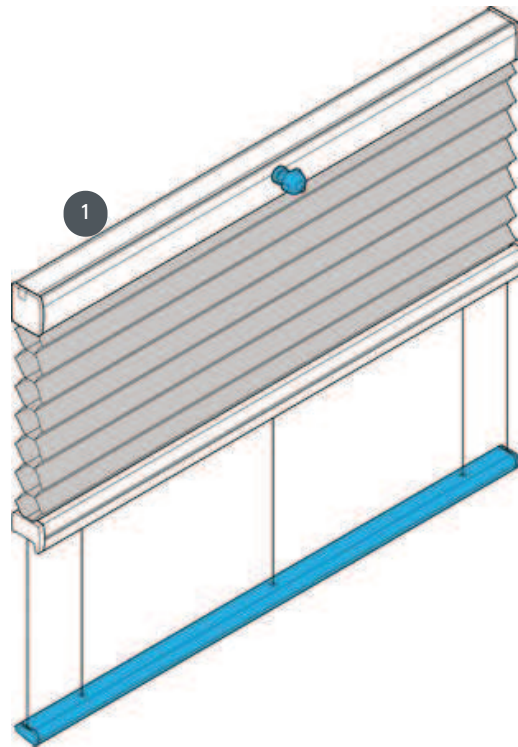

DUETI DU25PLK2

Napet stropni sistem vodoravno ali pod kotom.

1 Zgornji pogon (zgornji paket)

vrsta montaže

bodisi z vijaki ali z
montažnim profilom

min. /maks. masa

minimalna širina 20
cm/maks. širina 230 cm

minimalna višina 10
cm/maks. višina 400 cm

natakar

Lahko se naredi z ročno
ročico ali z električno palico
(naročite ločeno)
Izhod za ročico bodisi levo,
sredinsko ali desno

barva tkanine

Glede na najnovejšo zbirko