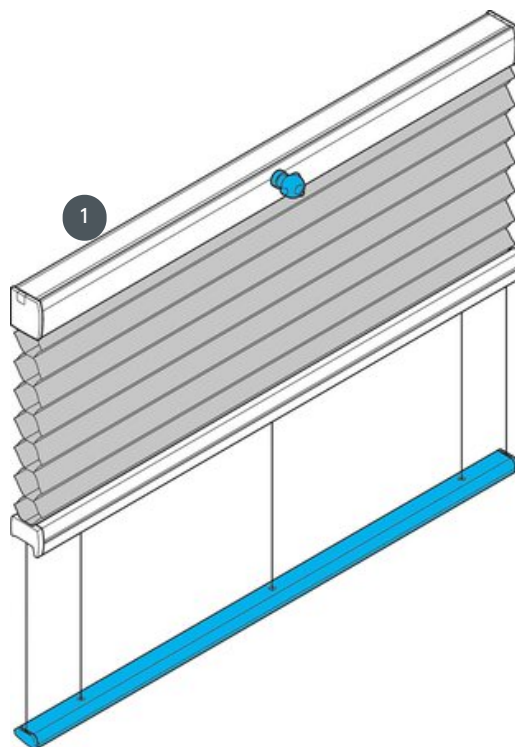

DUETI DU25PLK2

Napet stropni sistem vodoravno ali pod kotom.

1 Zgornji pogon (zgornji paket)

vrsta montaže

bodisi z vijaki ali z
montažnim profilom

min. /maks. masa

minimalna širina 20
cm/maks. širina 230 cm

minimalna višina 10
cm/maks. višina 400 cm

natakar

Lahko se naredi z ročno
ročico ali z električno palico
(naročite ločeno)
Izhod za ročico bodisi levo,
sredinsko ali desno

barva tkanine

Glede na najnovejšo zbirko