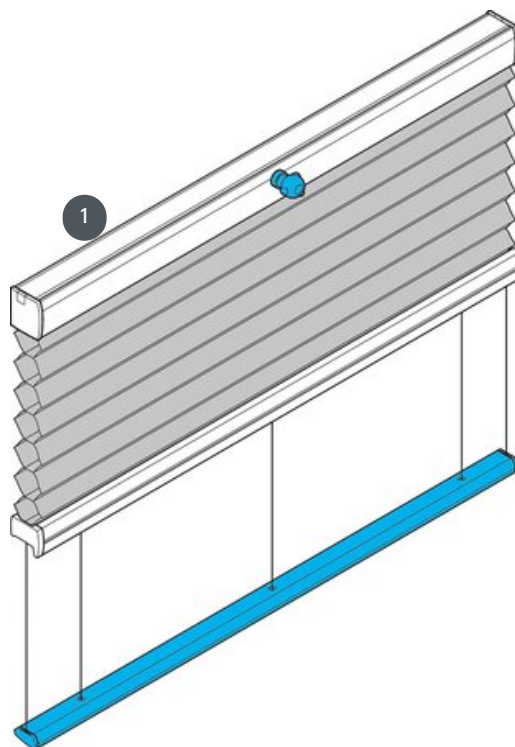

DUETTI DU25PLK2

Sistema di controsoffitto in posizione orizzontale o inclinata.

1 Top drive (pacchetto top)

tipo di montaggio

imbullonato o con profilo di montaggio

min. /massa massima

larghezza minima 20 cm/larghezza massima 230 cm

altezza minima 10 cm/altezza massima 400 cm

cameriere

Può essere fatto con una manovella o con un'asta elettrica (da ordinare separatamente)
Uscita a manovella a sinistra, centrale o destra

colore del tessuto