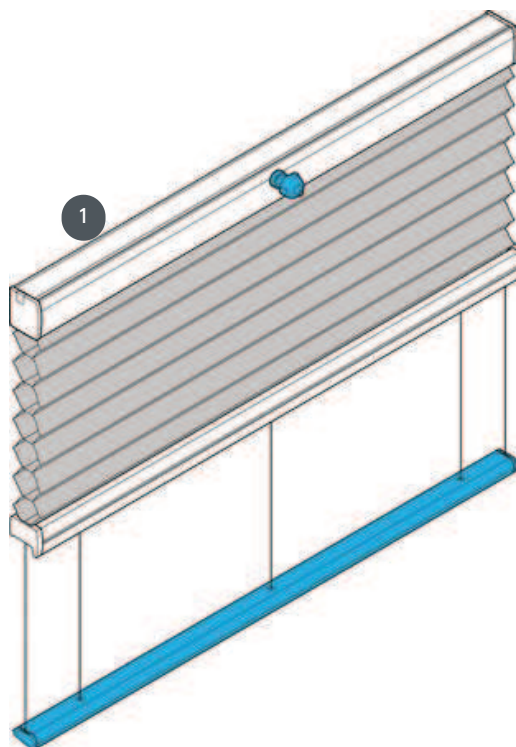

DUETTI DU25PLK2

Sistema di controsoffitto in posizione orizzontale o inclinata.

1 Top drive (pacchetto top)

tipo di montaggio

imbullonato o con profilo di montaggio

min. /massa massima

larghezza minima 20 cm/larghezza massima 230 cm

altezza minima 10 cm/altezza massima 400 cm

cameriere

Può essere fatto con una manovella o con un'asta elettrica (da ordinare separatamente)
Uscita a manovella a sinistra, centrale o destra

colore del tessuto