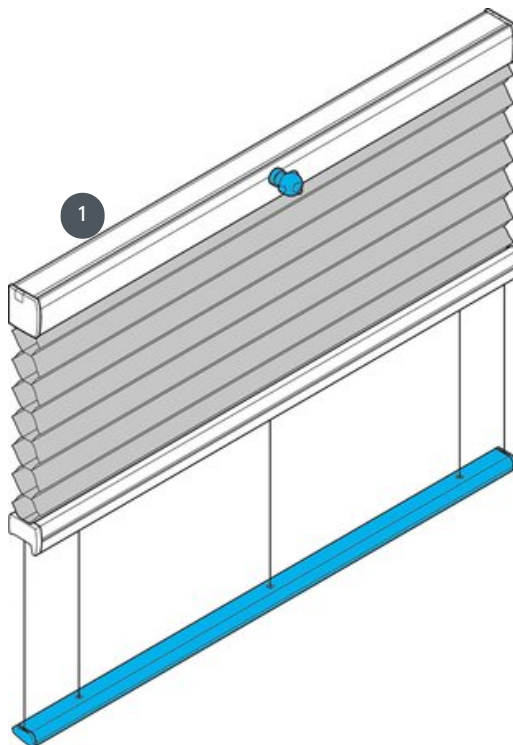

DUETTEK DU25PLK2

Feszült mennyezeti rendszer vízszintesen vagy szögben.

1 Felső meghajtó (felső csomag)

szerelési típus

csavarozott vagy szerelési
profilal

min. /max. tömeg

min. szélesség 20 cm/max.
szélesség 230 cm

min. magasság 10 cm/max.
magasság 400 cm

pincér

Kézi forgattyúval vagy
elektromos rúddal is
elvégezhető (külön
rendelhető)
Forgattyúnyílás balra,
középső vagy jobbra

szövet színe

A legújabb gyűjtemény szerint