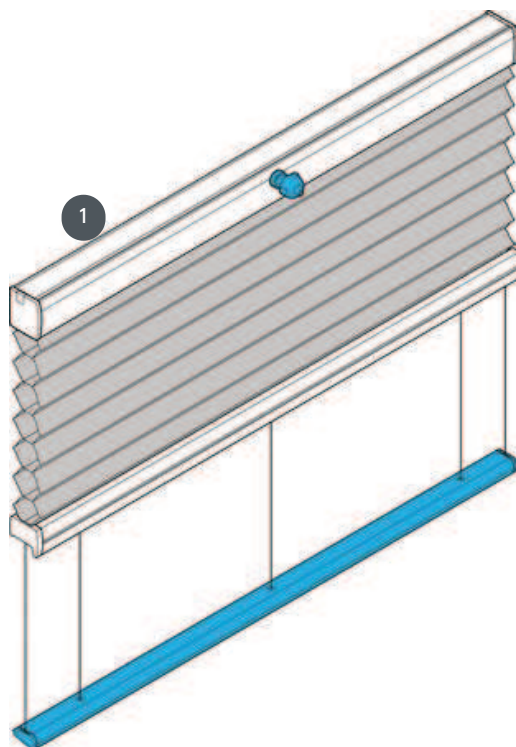

DUETTEK DU25PLK2

Feszült mennyezeti rendszer vízszintesen vagy szögben.

1 Felső meghajtó (felső csomag)

szerelési típus

csavarozott vagy szerelési
profilal

min. /max. tömeg

min. szélesség 20 cm/max.
szélesség 230 cm

min. magasság 10 cm/max.
magasság 400 cm

pincér

Kézi forgattyúval vagy
elektromos rúddal is
elvégezhető (külön
rendelhető)
Forgattyúnyílás balra,
középső vagy jobbra

szövet színe

A legújabb gyűjtemény szerint