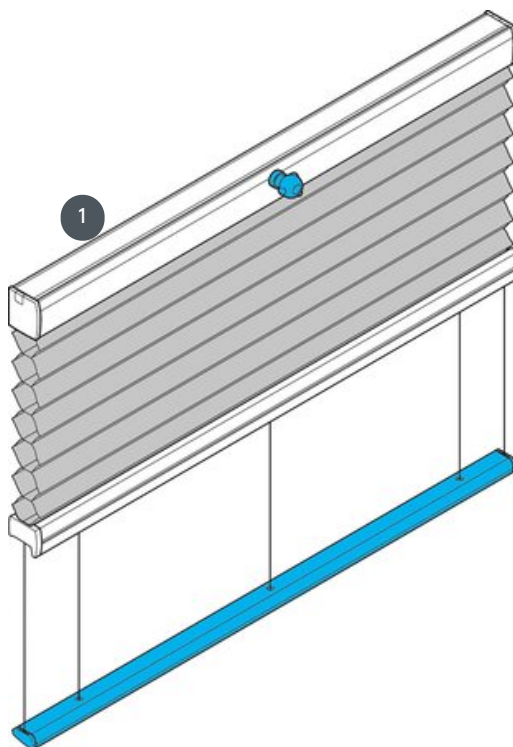

# DUETI DU25PLK2

Napeti stropni sustav vodoravno ili pod kutom.

1 Gornji pogon (gornji paket)

## vrsta montaže

vijčani ili s montažnim  
profilom

## min. /maks. masa

min. širina 20 cm/maks.  
širina 230 cm

min. visina 10 cm/maks.  
visina 400 cm