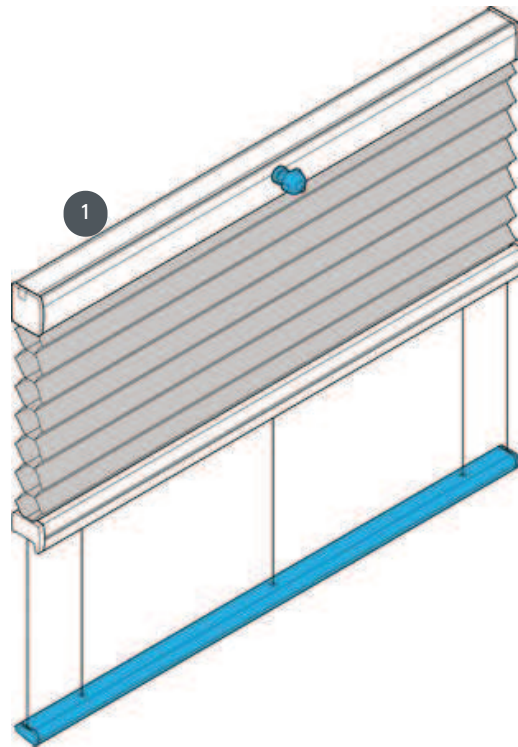

# DUETI DU25PLK2

Napeti stropni sustav vodoravno ili pod kutom.

1 Gornji pogon (gornji paket)

## vrsta montaže

vijčani ili s montažnim  
profilom

## min. /maks. masa

min. širina 20 cm/maks.  
širina 230 cm

min. visina 10 cm/maks.  
visina 400 cm