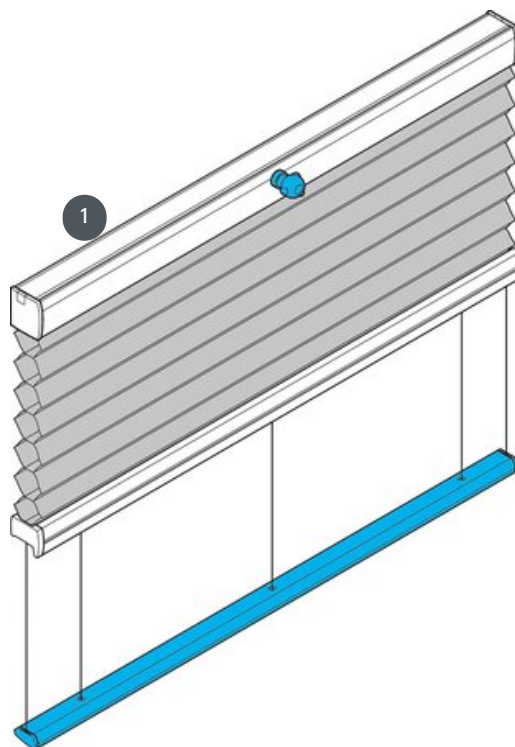

# DUETTE DU25PLK2

Verspannte Plafondanlage waagrecht oder in der Schräge.

1 Antrieb oben (Paket oben)

## Montageart

wahlweise geschraubt oder  
mit Montageprofil

## min. / max. Maße

min. Breite 20 cm / max.  
Breite 230 cm

min. Höhe 10 cm / max.  
Höhe 400 cm