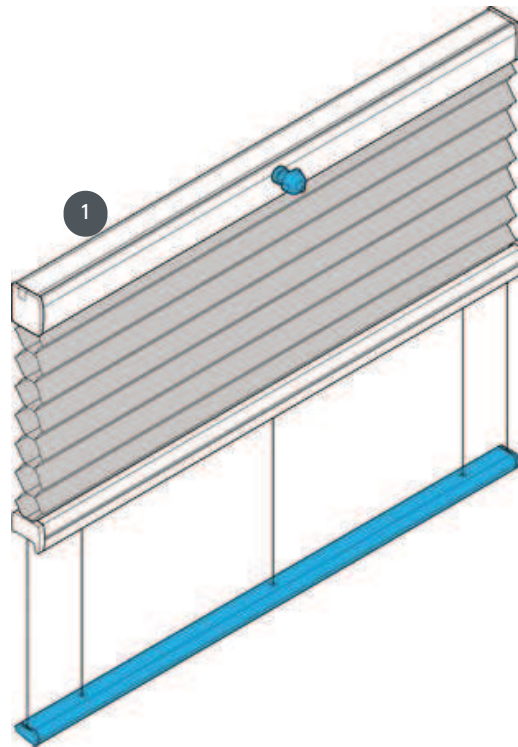

DUETTE DU25PLK2

Verspannte Plafondanlage waagrecht oder in der Schräge.

1 Antrieb oben (Paket oben)

Montageart

wahlweise geschraubt oder mit Montageprofil

min. / max. Maße

min. Breite 20 cm / max. Breite 230 cm

min. Höhe 10 cm / max. Höhe 400 cm

Bedienung

erfolgt mittels Handkurbel oder mit Elektrostab (extra zu bestellen)
Kurbelaustritt wahlweise links, mittig oder rechts

Stofffarbe

laut aktueller Kollektion