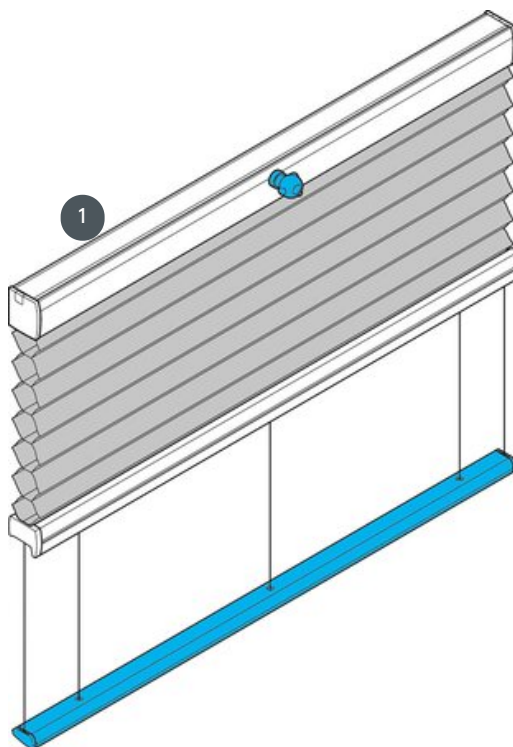

DUETY DU25PLK2

Napněte stropní systém vodorovně nebo pod úhlem.

1 Horní pohon (horní balíček)

typ montáže

buď šroubované nebo s
montážním profilem

min. /max. hmotnost

min. šířka 20 cm/max. šířka
230 cm

min. výška 10 cm/max.
výška 400 cm

číšník

Lze provést ruční klikou
nebo elektrickou tyčí (lze
objednat samostatně)
Výstup kliky buď vlevo,
uprostřed nebo vpravo

barva tkaniny

podle nejnovější kolekce