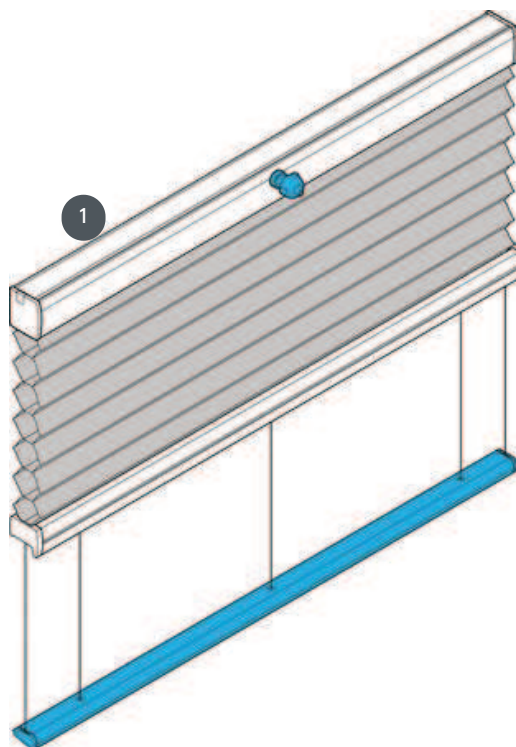

DUETY DU25PLK2

Napněte stropní systém vodorovně nebo pod úhlem.

1 Horní pohon (horní balíček)

typ montáže

buď šroubované nebo s
montážním profilem

min. /max. hmotnost

min. šířka 20 cm/max. šířka
230 cm

min. výška 10 cm/max.
výška 400 cm

číšník

Lze provést ruční klikou
nebo elektrickou tyčí (lze
objednat samostatně)
Výstup kliky buď vlevo,
uprostřed nebo vpravo

barva tkaniny

podle nejnovější kolekce