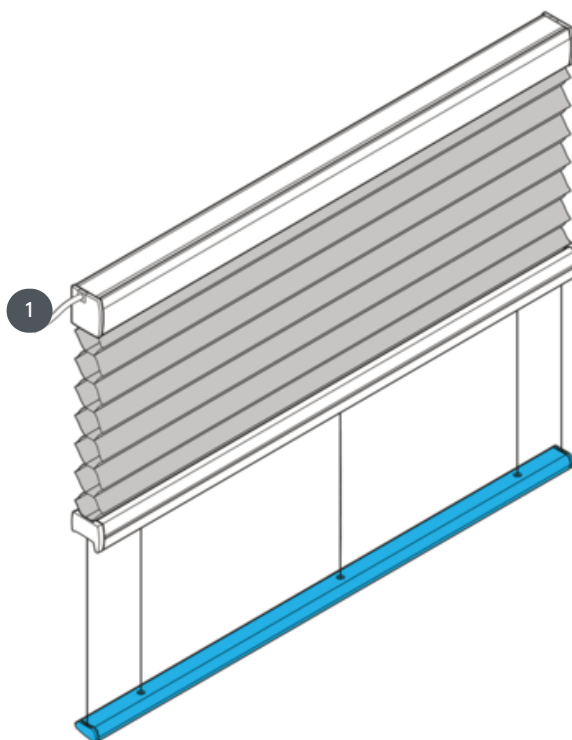

DUETY DU25PLE2

Napněte stropní systém vodorovně nebo pod úhlem.

1 Motor výše (balíček výše)

typ montáže

bud' šroubované nebo s
montážním profilem

min. /max. hmotnost

min. šířka **v závislosti na
motoru** u/max. šířka 230 cm

min. výška 10 cm/max.
výška 400 cm

číslník

přes 24V elektrický pohon
(strana motoru bud' vlevo
nebo vpravo)

**ES - Prohlášení o shodě v
souladu s
NORM EN 13120:2014**

barva tkaniny

podle nejnovější kolekce