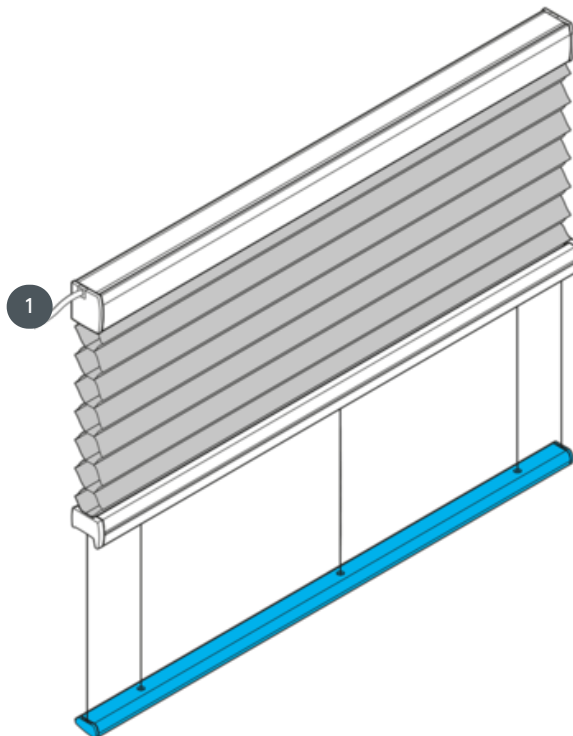

DUETY DU25PLE2

Napněte stropní systém vodorovně nebo pod úhlem.

1 Motor výše (baliček výše)

typ montáže

bud' šroubované nebo s
montážním profilem

min. /max. hmotnost

min. šířka **v závislosti na
motoru** u/max. šířka 230 cm

min. výška 10 cm/max.
výška 400 cm

číšník

přes 24V elektrický pohon
(strana motoru bud' vlevo
nebo vpravo)

**ES - Prohlášení o shodě v
souladu s
NORM EN 13120:2014**

barva tkaniny

podle nejnovější kolekce