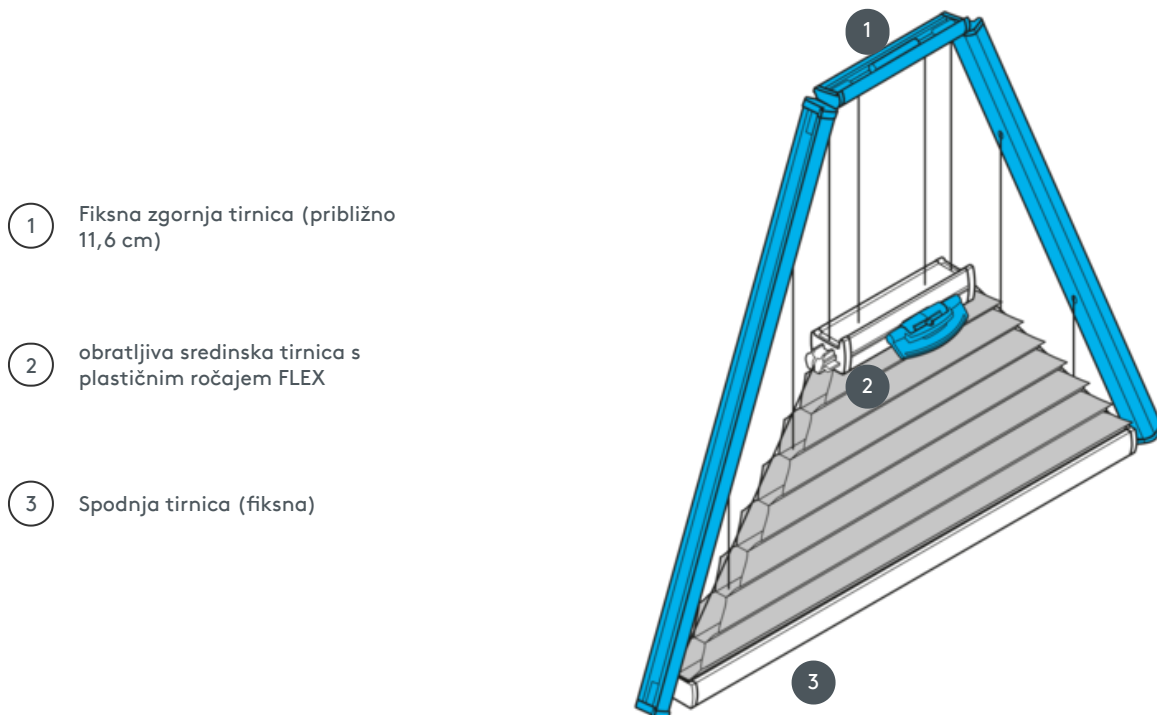

DUETI

DU25PLVDR2

Napeti trikotni stropni sistem vodoravno ali pod kotom z upravljanjem ročaja. Sistem je mogoče namestiti tudi na glavo, tj. zavesa se zapre od zgoraj navzdol.

1 Fiksna zgornja tirnica (približno 11,6 cm)

2 obratljiva sredinska tirnica s plastičnim ročajem FLEX

3 Spodnja tirnica (fiksna)

vrsta montaže

bodisi z vijaki ali z montažnim profilom

min. /maks. masa

minimalna širina 15 cm/maks. širina 150 cm

minimalna višina 10 cm/maks. višina 260 cm

natakar

Krmilna tirnica s plastičnim ročajem (Flex)

barva tkanine

Glede na najnovejšo zbirko