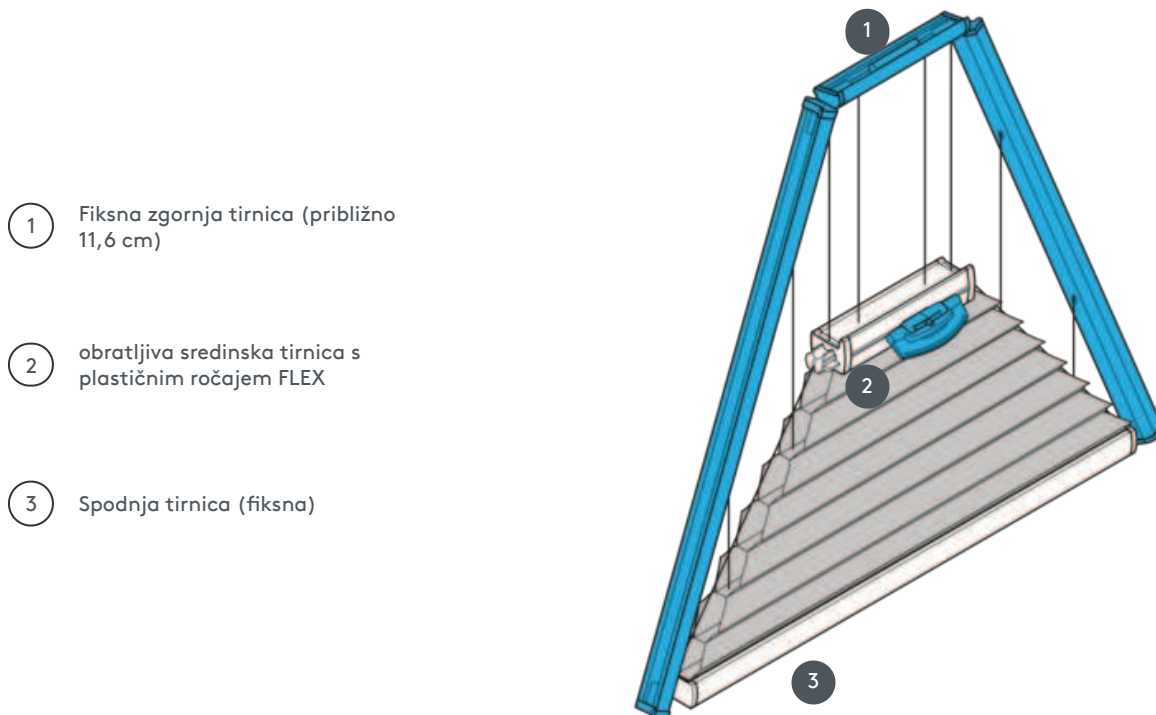

DUETI

DU25PLVDR2

Napeti trikotni stropni sistem vodoravno ali pod kotom z upravljanjem ročaja. Sistem je mogoče namestiti tudi na glavo, tj. zavesa se zapre od zgoraj navzdol.

1 Fiksna zgornja tirnica (približno 11,6 cm)

2 obratljiva sredinska tirnica s plastičnim ročajem FLEX

3 Spodnja tirnica (fiksna)

vrsta montaže

bodisi z vijaki ali z montažnim profilom

min. /maks. masa

minimalna širina 15 cm/maks. širina 150 cm

minimalna višina 10 cm/maks. višina 260 cm

natakar

Krmilna tirnica s plastičnim ročajem (Flex)

barva tkanine

Glede na najnovejšo zbirko