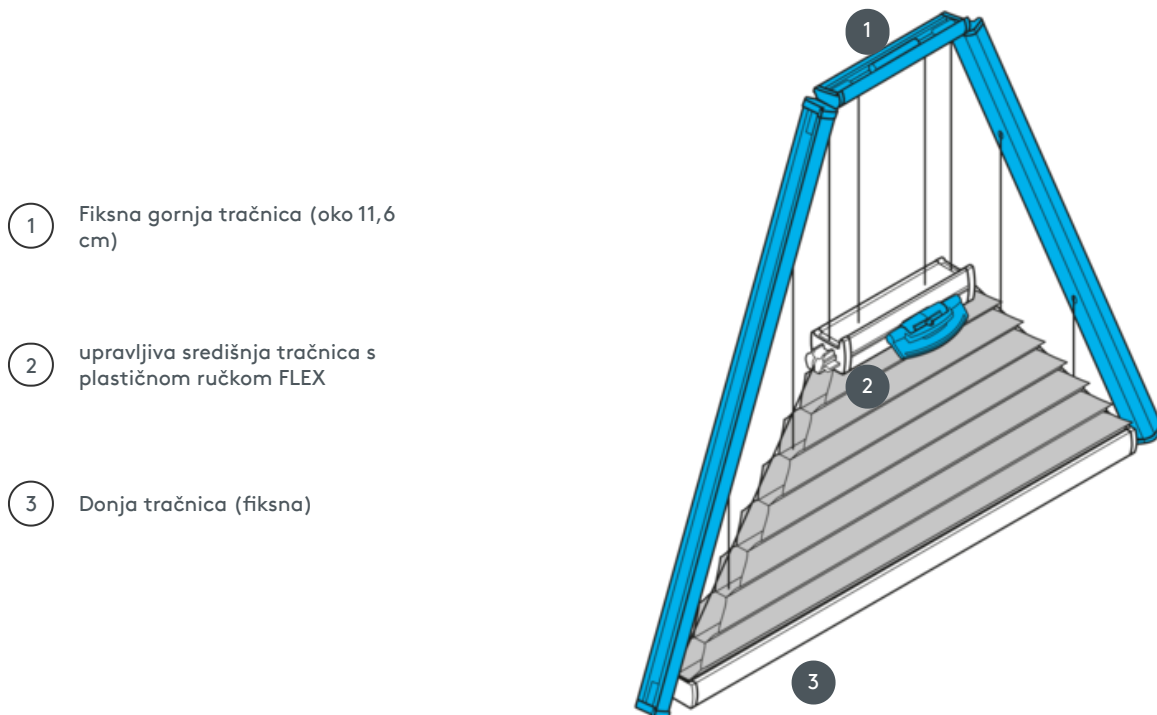

DUETI

DU25PLVDR2

Napeti trokutni stropni sustav vodoravno ili pod kutom s upravljanjem ručkom. Sustav se također može montirati naopako, tj. zavjesa se zatvara odozgo prema dolje.

1 Fiksna gornja tračnica (oko 11,6 cm)

2 upravljiva središnja tračnica s plastičnom ručkom FLEX

3 Donja tračnica (fiksna)

vrsta montaže

vijčani ili s montažnim profilom

min. /maks. masa

min. širina 15 cm/maks. širina 150 cm

min. visina 10 cm/maks. visina 260 cm

konobar

Upravljačka tračnica s plastičnom ručkom (Flex)

boja tkanine

prema najnovijoj kolekciji