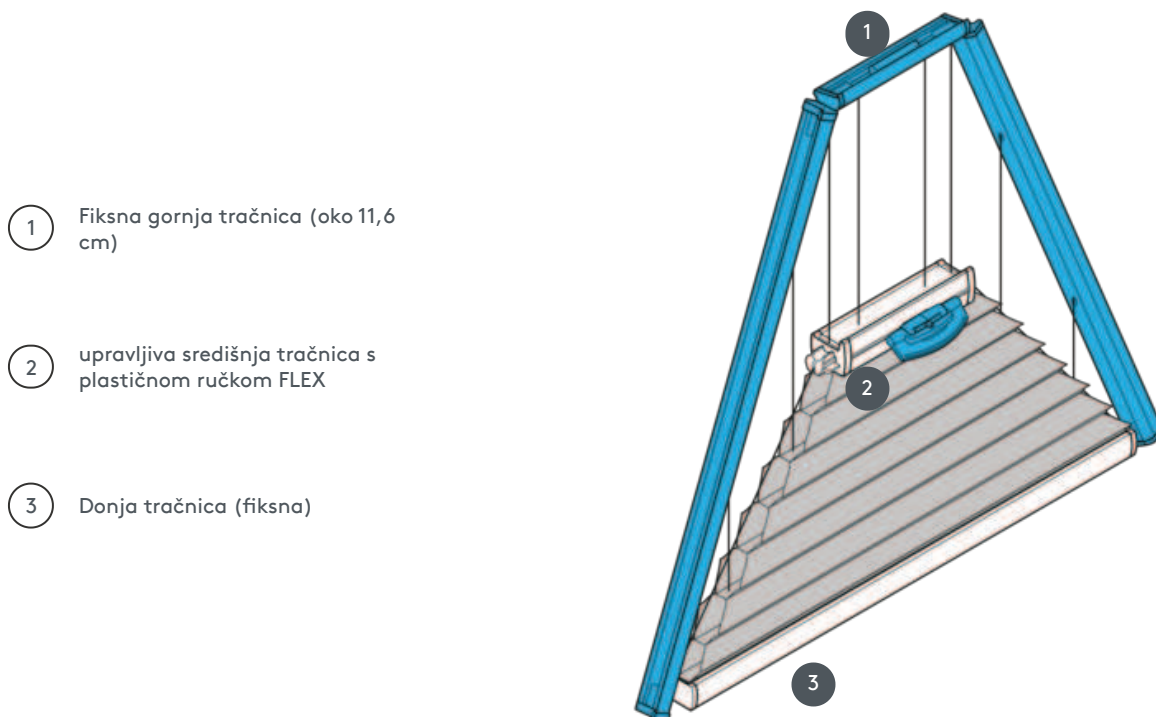

## DU25PLVDR2

Napeti trokutni stropni sustav vodoravno ili pod kutom s upravljanjem ručkom. Sustav se također može montirati naopako, tj. zavjesa se zatvara odozgo prema dolje.

1 Fiksna gornja tračnica (oko 11,6 cm)

2 upravljiva središnja tračnica s plastičnom ručkom FLEX

3 Donja tračnica (fiksna)