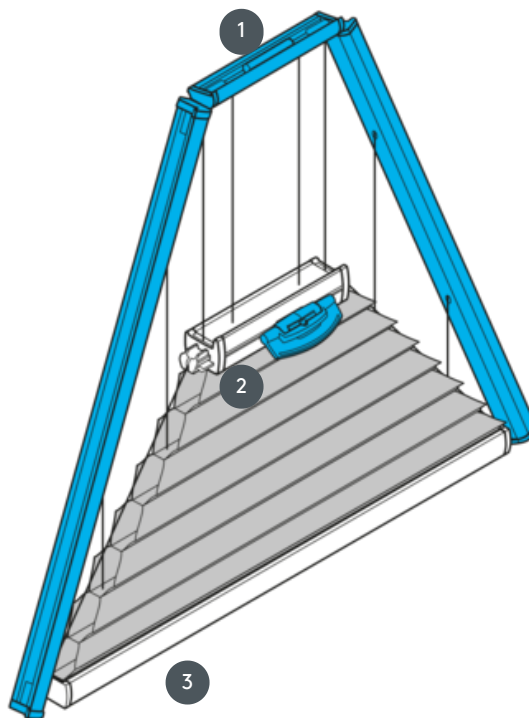

DUETY

DU25PLVDR2

Napněte trojúhelníkový stropní systém vodorovně nebo pod úhlem s ovládáním rukojetí. Systém lze také namontovat vzhůru nohama, tj. závěs se zavírá shora dolů.

1 Pevná horní lišta (cca 11,6 cm)

2 ovládací středová lišta s plastovou rukojetí FLEX

3 Dolní kolejnice (pevná)

typ montáže

buď šroubované nebo s montážním profilem

min. /max. hmotnost

min. šířka 15 cm/max. šířka 150 cm

min. výška 10 cm/max. výška 260 cm

číšník

Ovládací lišta s plastovou rukojetí (Flex)

barva tkaniny

podle nejnovější kolekce