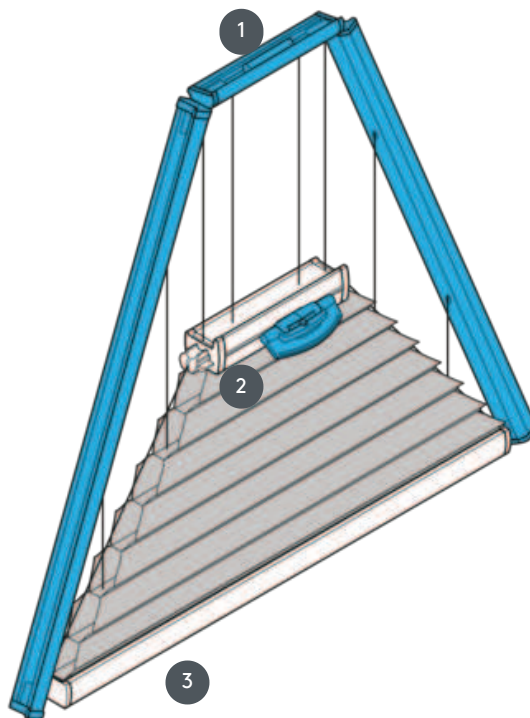

DUETY

DU25PLVDR2

Napněte trojúhelníkový stropní systém vodorovně nebo pod úhlem s ovládáním rukojetí. Systém lze také namontovat vzhůru nohama, tj. závěs se zavírá shora dolů.

1 Pevná horní lišta (cca 11,6 cm)

2 ovládací středová lišta s plastovou rukojetí FLEX

3 Dolní kolejnice (pevná)

typ montáže

buď šroubované nebo s montážním profilem

min. /max. hmotnost

min. šířka 15 cm/max. šířka 150 cm

min. výška 10 cm/max. výška 260 cm

číšník

Ovládací lišta s plastovou rukojetí (Flex)

barva tkaniny

podle nejnovější kolekce