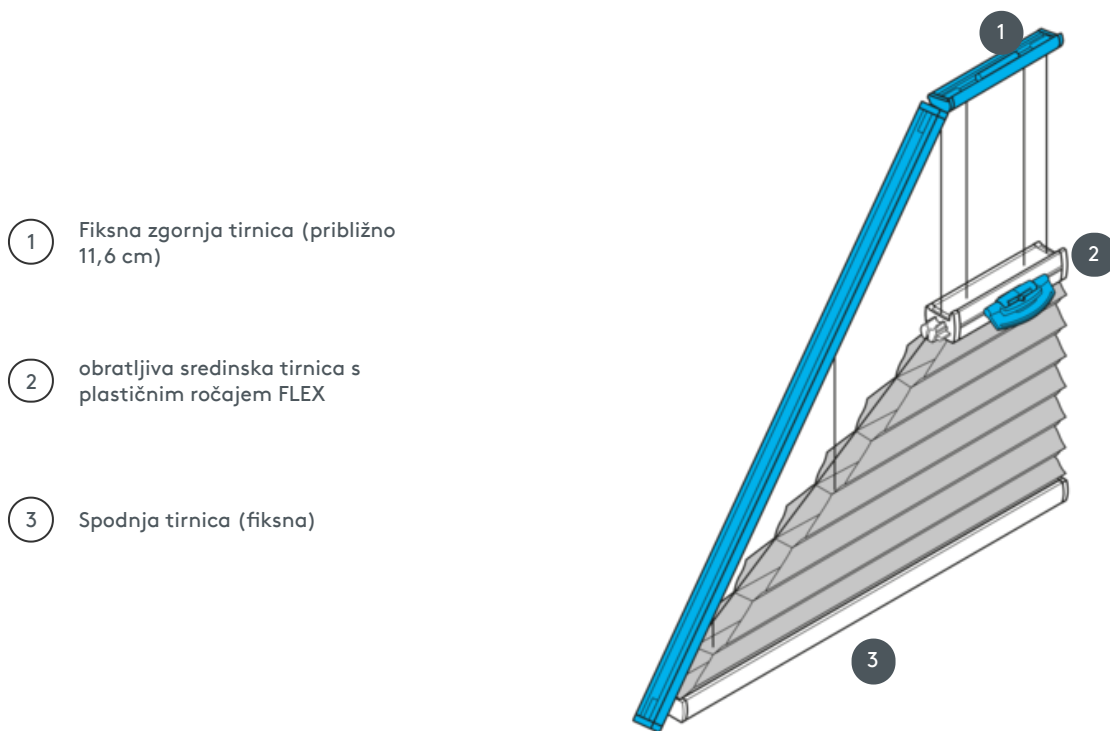

DUETI

DU25PLVDR1

Napeti trikotni stropni sistem vodoravno ali pod kotom z upravljanjem ročaja. Sistem je mogoče namestiti tudi na glavo, tj. zavesa se zapre od zgoraj navzdol.

1 Fiksna zgornja tirnica (približno 11,6 cm)

2 obratljiva sredinska tirnica s plastičnim ročajem FLEX

3 Spodnja tirnica (fiksna)

vrsta montaže

bodisi z vijaki ali z montažnim profilom

min. /maks. masa

minimalna širina 15 cm/maks. širina 100 cm

minimalna višina 10 cm/maks. višina 260 cm

natakar

Krmilna tirnica s plastičnim ročajem (Flex)

barva tkanine

Glede na najnovejšo zbirko