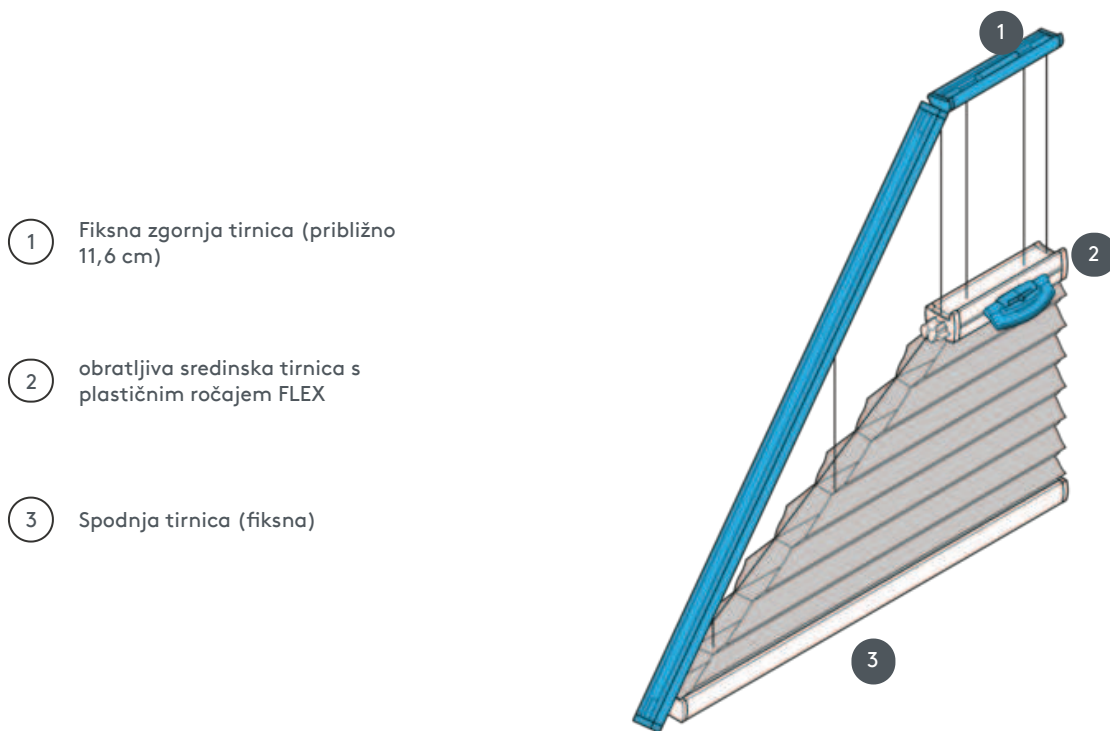

DUETI

DU25PLVDR1

Napeti trikotni stropni sistem vodoravno ali pod kotom z upravljanjem ročaja. Sistem je mogoče namestiti tudi na glavo, tj. zavesa se zapre od zgoraj navzdol.

1 Fiksna zgornja tirnica (približno 11,6 cm)

2 obratljiva sredinska tirnica s plastičnim ročajem FLEX

3 Spodnja tirnica (fiksna)

vrsta montaže

bodisi z vijaki ali z montažnim profilom

min. /maks. masa

minimalna širina 15 cm/maks. širina 100 cm

minimalna višina 10 cm/maks. višina 260 cm

natakar

Krmilna tirnica s plastičnim ročajem (Flex)

barva tkanine

Glede na najnovejšo zbirko