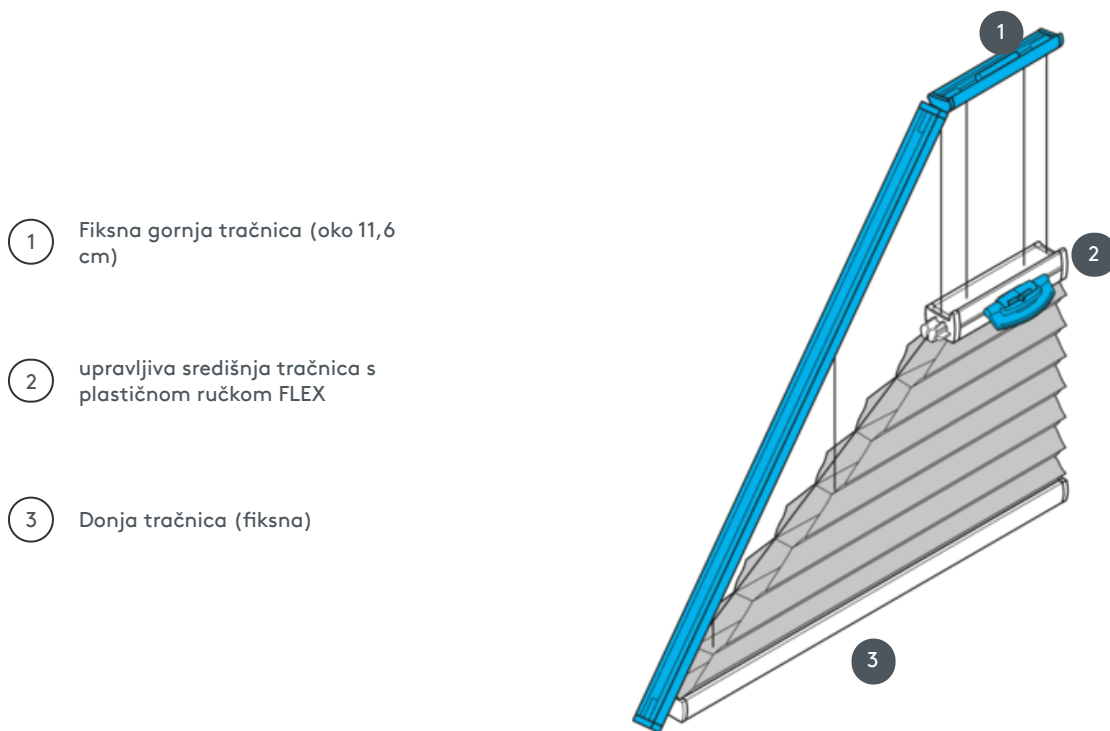

DUETI

DU25PLVDR1

Napeti trokutni stropni sustav vodoravno ili pod kutom s upravljanjem ručkom. Sustav se također može montirati naopako, tj. zavjesa se zatvara odozgo prema dolje.

1 Fiksna gornja tračnica (oko 11,6 cm)

2 upravljiva središnja tračnica s plastičnom ručkom FLEX

3 Donja tračnica (fiksna)

vrsta montaže

vijčani ili s montažnim profilom

min. /maks. masa

min. širina 15 cm/maks. širina 100 cm

min. visina 10 cm/maks. visina 260 cm

konobar

Upravljačka tračnica s plastičnom ručkom (Flex)

boja tkanine

prema najnovijoj kolekciji