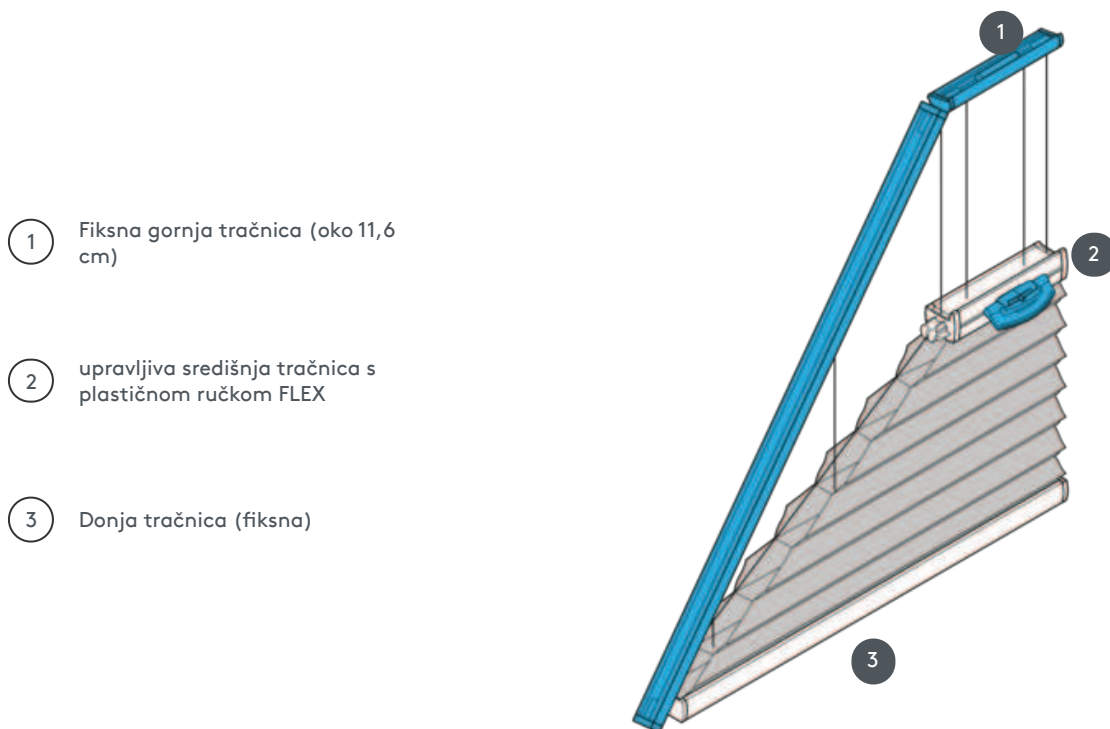

## DU25PLVDR1

Napeti trokutni stropni sustav vodoravno ili pod kutom s upravljanjem ručkom. Sustav se također može montirati naopako, tj. zavjesa se zatvara odozgo prema dolje.

1 Fiksna gornja tračnica (oko 11,6 cm)

2 upravljiva središnja tračnica s plastičnom ručkom FLEX

3 Donja tračnica (fiksna)