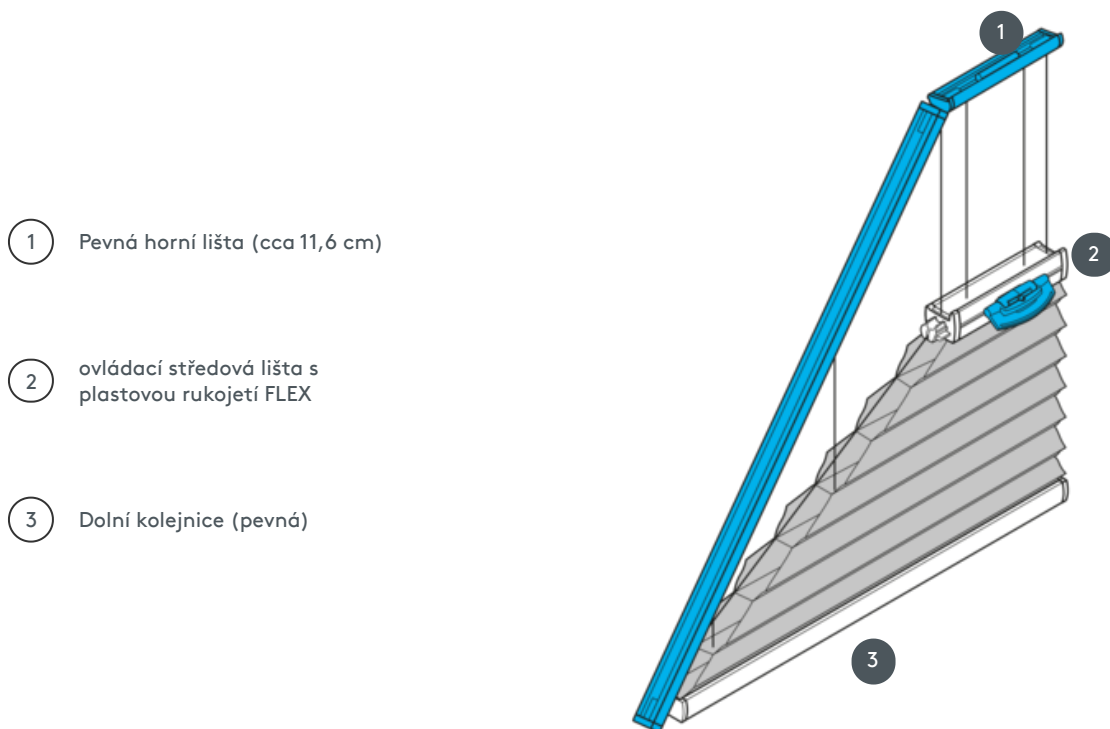

DUETY

DU25PLVDR1

Napněte trojúhelníkový stropní systém vodorovně nebo pod úhlem s ovládáním rukojetí. Systém lze také namontovat vzhůru nohama, tj. závěs se zavírá shora dolů.

1 Pevná horní lišta (cca 11,6 cm)

2 ovládací středová lišta s plastovou rukojetí FLEX

3 Dolní kolejnice (pevná)

typ montáže

buď šroubované nebo s montážním profilem

min. /max. hmotnost

min. šířka 15 cm/max. šířka 100 cm

min. výška 10 cm/max. výška 260 cm

číšník

Ovládací lišta s plastovou rukojetí (Flex)

barva tkaniny

podle nejnovější kolekce