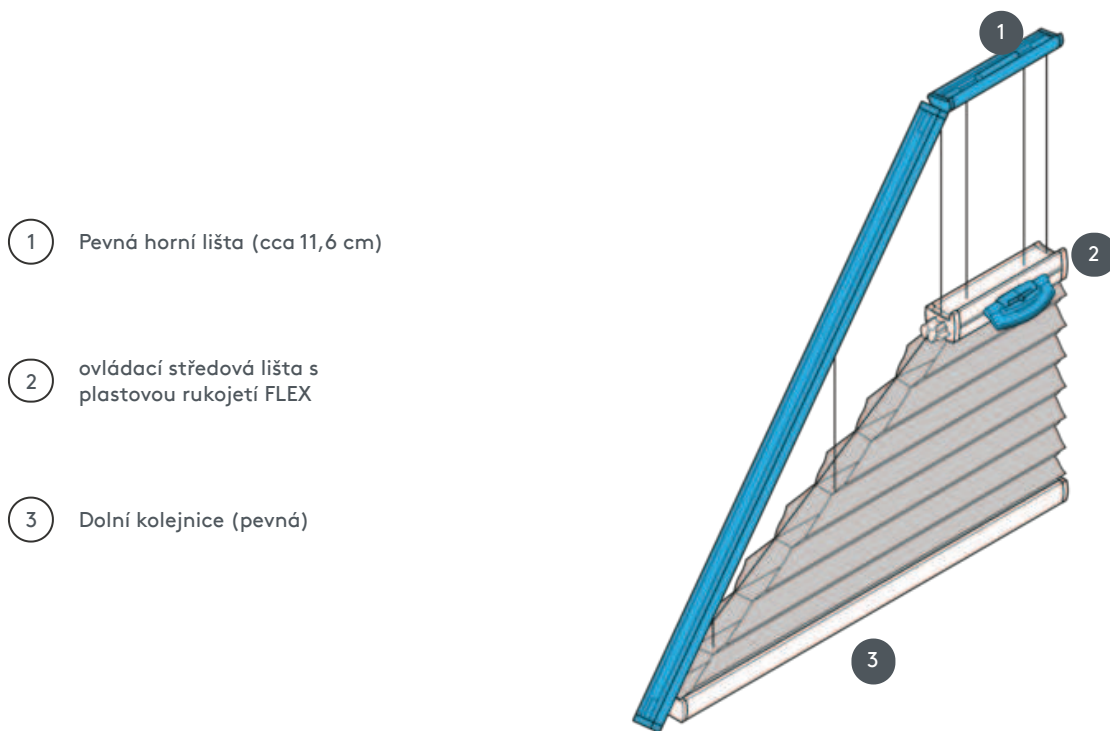

## DU25PLVDR1

Napněte trojúhelníkový stropní systém vodorovně nebo pod úhlem s ovládáním rukojetí. Systém lze také namontovat vzhůru nohama, tj. závěs se zavírá shora dolů.

1 Pevná horní lišta (cca 11,6 cm)

2 ovládací středová lišta s plastovou rukojetí FLEX

3 Dolní kolejnice (pevná)

### typ montáže

buď šroubované nebo s montážním profilem