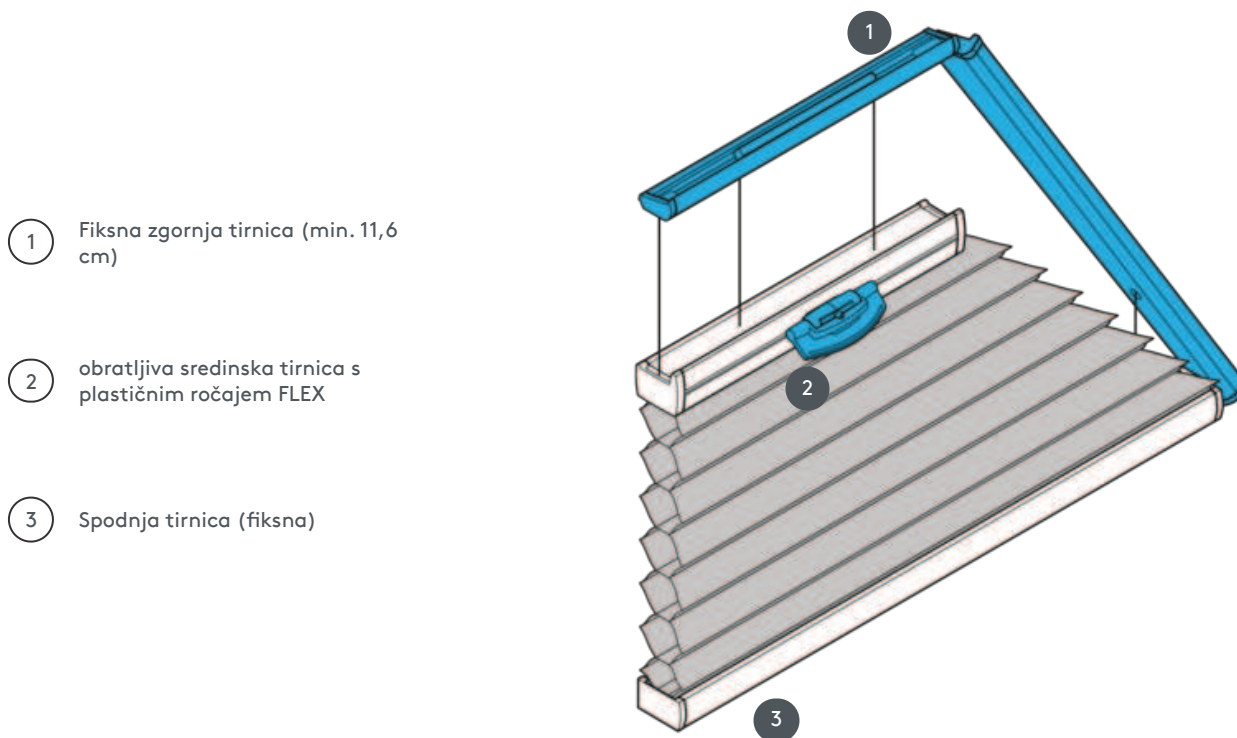

DUETI DU25PLVT1

Trapezni stropni sistem s trapezo vodoravno ali pod kotom z delovanjem ročaja. Sistem je mogoče namestiti tudi na glavo, tj. zavesa se zapre od zgoraj navzdol.

1 Fiksna zgornja tirnica (min. 11,6 cm)

2 obratljiva sredinska tirnica s plastičnim ročajem FLEX

3 Spodnja tirnica (fiksna)

vrsta montaže

bodisi z vijaki ali z montažnim profilom

min. /maks. masa

minimalna širina 15 cm/maks. širina 150 cm

minimalna višina 10 cm/maks. višina 260 cm

natakar

Krmilna tirnica s plastičnim ročajem (Flex)

barva tkanine

Glede na najnovejšo zbirko