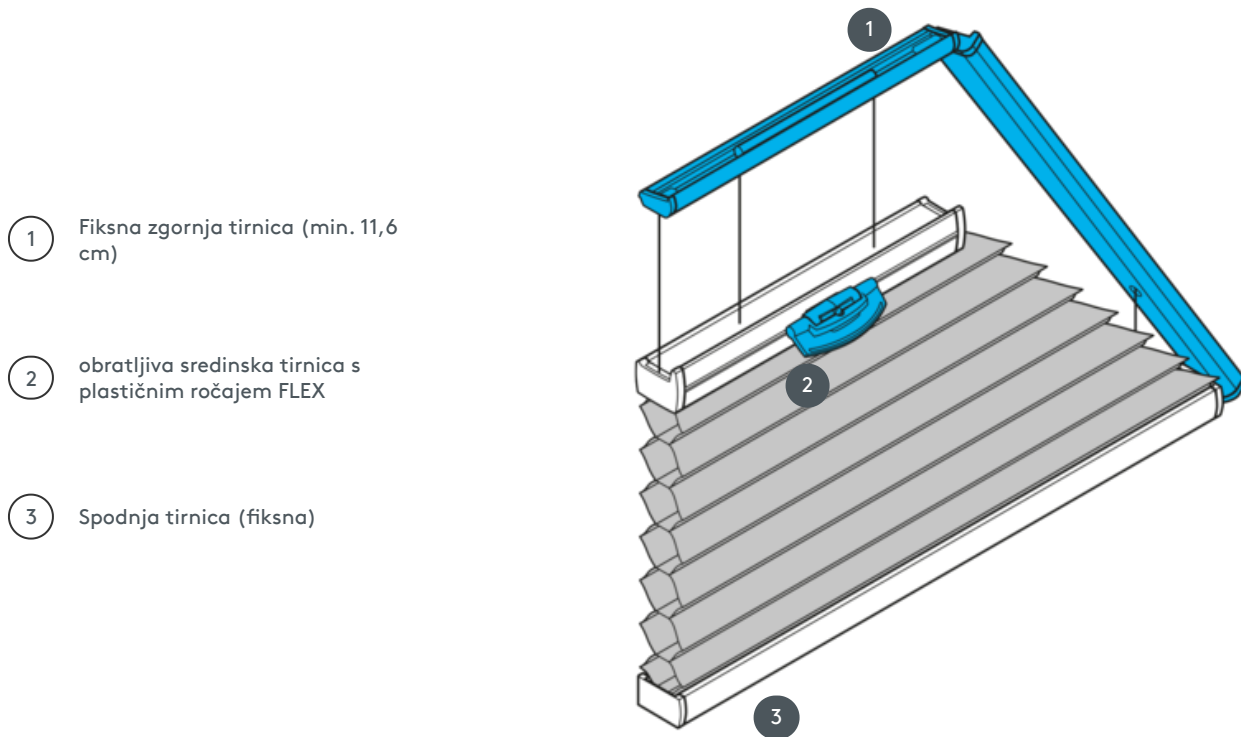

# DUETI DU25PLVT1

Trapezni stropni sistem s trapezo vodoravno ali pod kotom z delovanjem ročaja. Sistem je mogoče namestiti tudi na glavo, tj. zavesa se zapre od zgoraj navzdol.

1 Fiksna zgornja tirnica (min. 11,6 cm)

2 obratljiva sredinska tirnica s plastičnim ročajem FLEX

3 Spodnja tirnica (fiksna)

## vrsta montaže

bodisi z vijaki ali z montažnim profilom

## min. /maks. masa

minimalna širina 15 cm/maks. širina 150 cm

minimalna višina 10 cm/maks. višina 260 cm