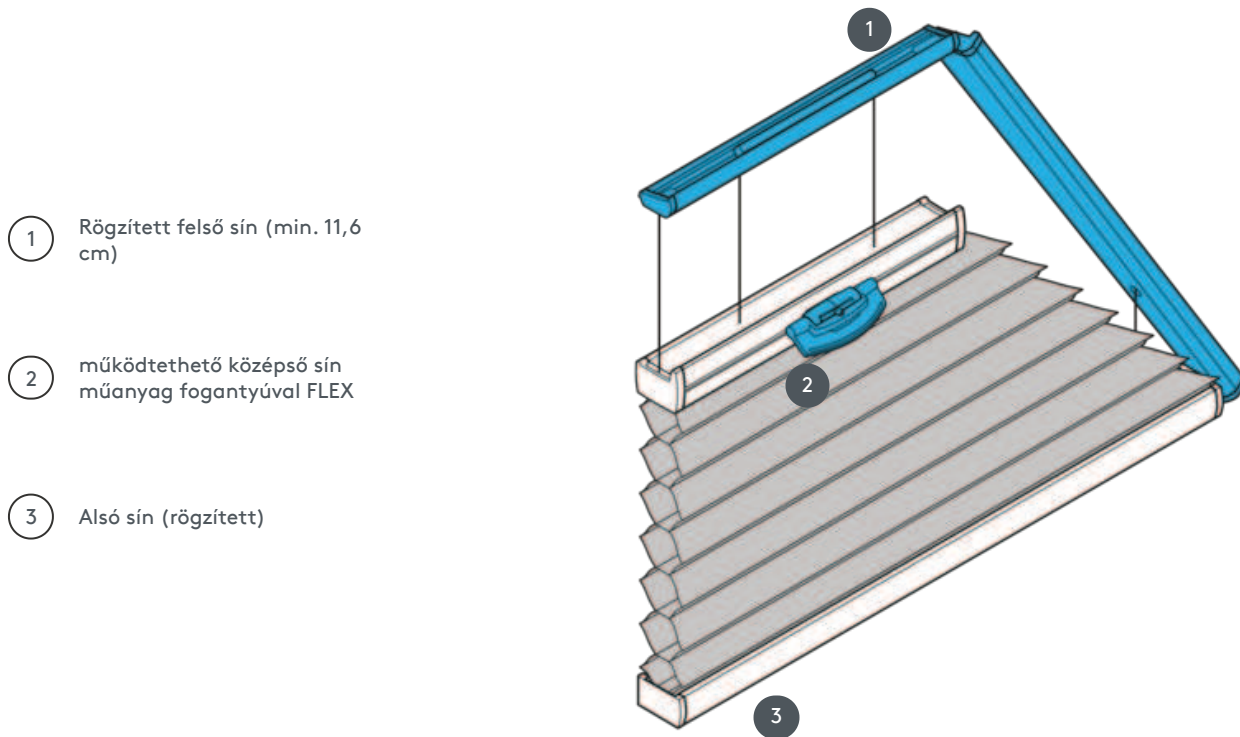

# DUETTEK DU25PLVT1

Pántos trapéz alakú mennyezeti rendszer vízszintesen vagy szögben fogantyú működésével. A rendszer fejjel lefelé is felszerelhető, azaz a függöny felülről lefelé záródik.

1 Rögzített felső sín (min. 11,6 cm)

2 működtethető középső sín műanyag fogantyúval FLEX

3 Alsó sín (rögzített)