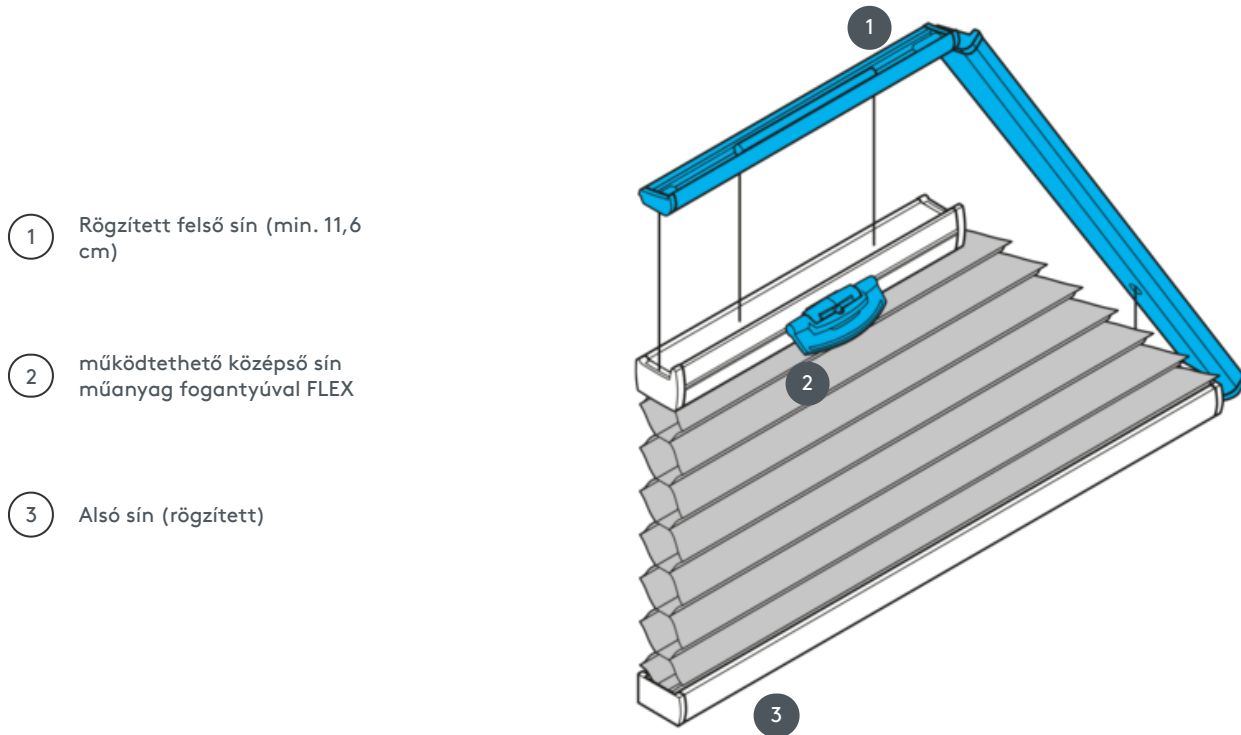

DUETTEK DU25PLVT1

Pántos trapéz alakú mennyezeti rendszer vízszintesen vagy szögben fogantyú működésével. A rendszer fejjel lefelé is felszerelhető, azaz a függöny felülről lefelé záródik.

- 1 Rögzített felső sín (min. 11,6 cm)
- 2 működtethető középső sín műanyag fogantyúval FLEX
- 3 Alsó sín (rögzített)

szerelési típus

csavarozott vagy szerelési profillal

min. /max. tömeg

min. szélesség 15 cm/max. szélesség 150 cm

min. magasság 10 cm/max. magasság 260 cm

pincér

Vezérlősín műanyag fogantyúval (Flex)

szövet színe